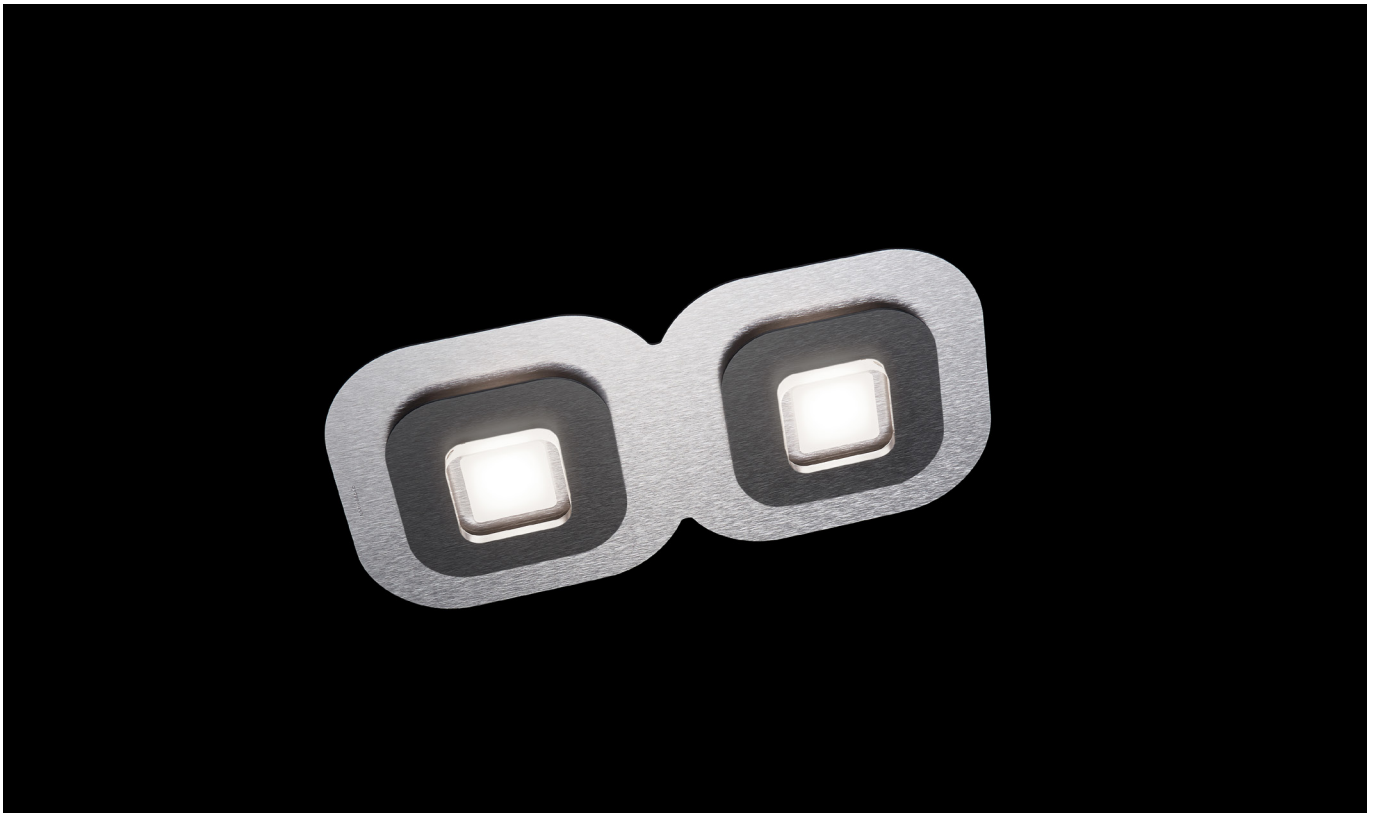

## AP

## Wand-/Deckenleuchte

Art.-Nr.: 52-821-068

EAN-Nr.: 4012902100913

## Produkteigenschaften

Material:	Aluminium, fein gebürstet, eloxiert, Acrylglas weiß
Farbe:	alu-schwarzglanz
Abmessungen:	L: 480mm B: 240mm H: 45mm
Gewicht:	1,5kg
Dimmbarkeit:	dimmbar, dim-to-warm
Systemleistung:	1360lm / 16W
Weitere Merkmale:	LED, 2700K, CRI 95, Schutzklasse 2, IP20, CE