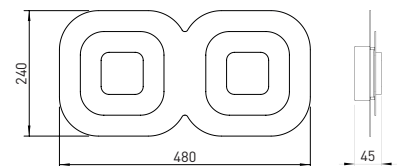

## Produkteigenschaften

Material:	Aluminium, fein gebürstet, eloxiert, Acrylglas weiß
Farbe:	alu-schwarzglanz
Abmessungen:	L: 480mm B: 240mm H: 45mm
Gewicht:	1,5kg
Dimmbarkeit:	dimmbar, dim-to-warm
Systemleistung:	1360lm / 16W
Weitere Merkmale:	LED, 2700K, CRI 95, Schutzklasse 2, IP20, CE