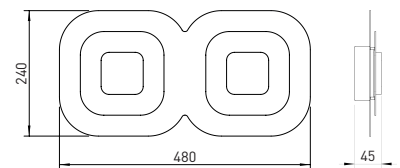

AP

Wand-/Deckenleuchte

Art.-Nr.: 52-821-072

EAN-Nr.: 4012902100012

Produkteigenschaften

Material:	Aluminium, fein gebürstet, eloxiert, Acrylglas weiß
Farbe:	alu-hellgrau
Abmessungen:	L: 480mm B: 240mm H: 45mm
Gewicht:	1,5kg
Dimmbarkeit:	dimmbar, dim-to-warm
Systemleistung:	1360lm / 16W
Weitere Merkmale:	LED, 2700K, CRI 95, Schutzklasse 2, IP20, CE