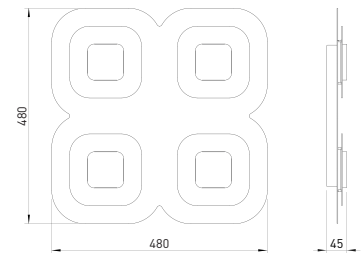

AP

Wand-/Deckenleuchte

Art.-Nr.: 75-821-072

EAN-Nr.: 4012902100050

Produkteigenschaften

Material:	Aluminium, fein gebürstet, eloxiert, Acrylglas weiß
Farbe:	alu-hellgrau
Abmessungen:	L: 480mm B: 480mm H: 45mm
Gewicht:	4kg
Dimmbarkeit:	dimmbar, dim-to-warm
Systemleistung:	2720lm / 30,2W
Weitere Merkmale:	LED, 2700K, CRI 95, Schutzklasse 2, IP20, CE