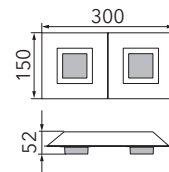

BASIC

Wand-/Deckenleuchte

Art.-Nr. 52-790-072

EAN-Nr.: 4012902096377

Produkteigenschaften

Material:	Aluminium, fein gebürstet, eloxiert, Acrylglas weiß
Farbe:	aluminium
Abmessungen:	L: 300mm B: 150mm H: 50mm
Gewicht:	0,891 kg
Dimmbarkeit:	dimmbar
Systemleistung:	1030lm / 10,3W
Weitere Merkmale:	LED, 2700K, CRI 95, Schutzklasse 2, IP20, CE