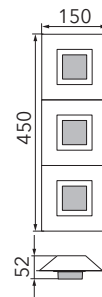

BASIC

Wand-/Deckenleuchte

Art.-Nr. 73-790-019

EAN-Nr.: 4012902096582

Produkteigenschaften

Material:	Aluminium, fein gebürstet, eloxiert, Acrylglas weiß
Farbe:	anthrazit
Abmessungen:	L: 450mm B: 150mm H: 50mm
Gewicht:	1,321 kg
Dimmbarkeit:	dimmbar
Systemleistung:	1545lm / 16,1W
Weitere Merkmale:	LED, 2700K, CRI 95, Schutzklasse 2, IP20, CE