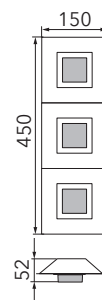

BASIC

Wand-/Deckenleuchte

Art.-Nr. 73-790-072

EAN-Nr.: 4012902096391

Produkteigenschaften

Material:	Aluminium, fein gebürstet, eloxiert, Acrylglas weiß
Farbe:	aluminium
Abmessungen:	L: 450mm B: 150mm H: 50mm
Gewicht:	1,321 kg
Dimmbarkeit:	dimmbar
Systemleistung:	1545lm / 16,1W
Weitere Merkmale:	LED, 2700K, CRI 95, Schutzklasse 2, IP20, CE