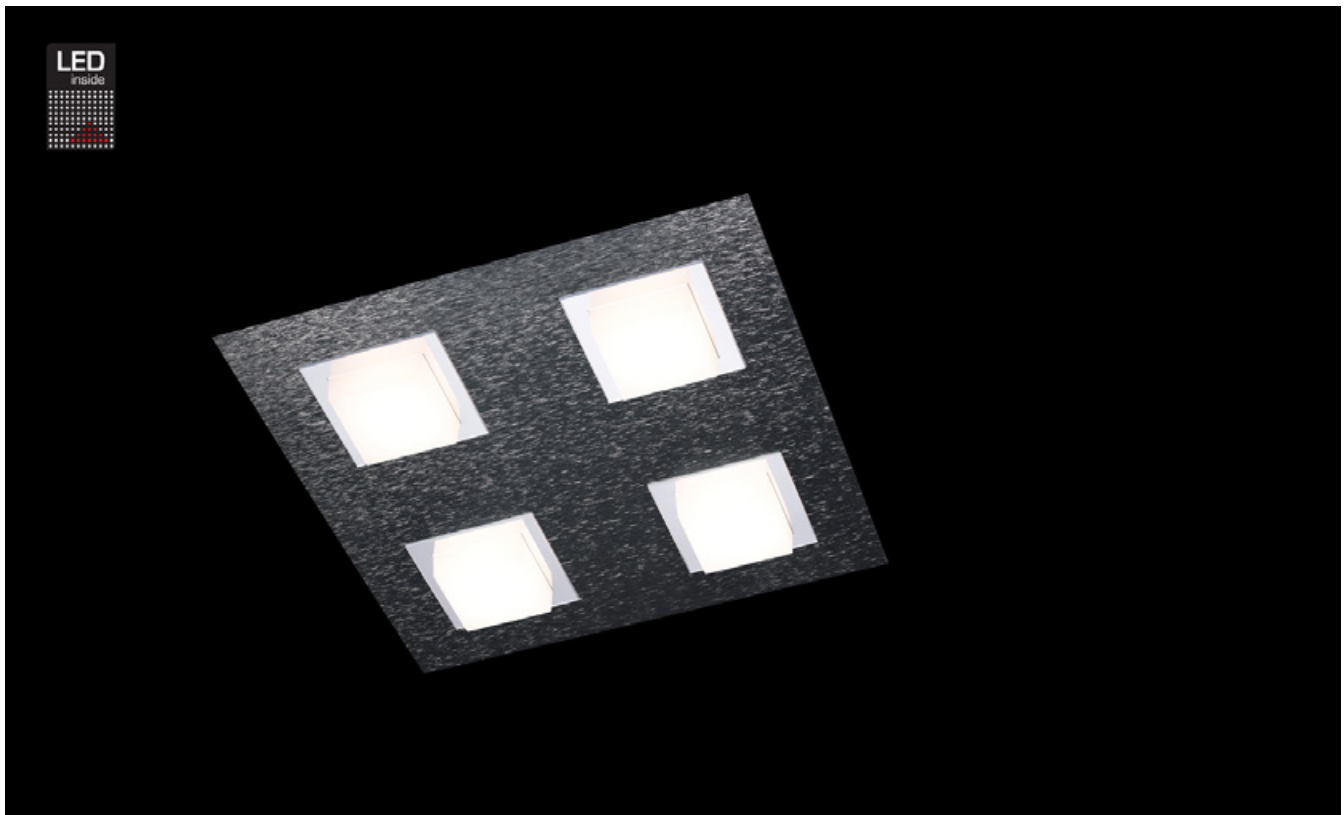

BASIC

Deckenleuchte

Art.-Nr. 74-790-019

EAN-Nr.: 4012902096599

Produkteigenschaften

Material:	Aluminium, fein gebürstet, eloxiert, Acrylglas weiß
Farbe:	anthrazit
Abmessungen:	L: 300mm B: 300mm H: 50mm
Gewicht:	1,923 kg
Dimmbarkeit:	dimmbar
Systemleistung:	2060lm / 19,9W
Weitere Merkmale:	LED, 2700K, CRI 95, Schutzklasse 2, IP20, CE