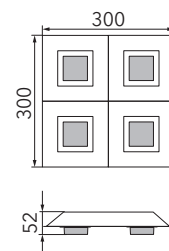

BASIC

Deckenleuchte

Art.-Nr. 74-790-019

EAN-Nr.: 4012902096599

Produkteigenschaften

Material:	Aluminium, fein gebürstet, eloxiert, Acrylglas weiß
Farbe:	anthrazit
Abmessungen:	L: 300mm B: 300mm H: 50mm
Gewicht:	1,923 kg
Dimmbarkeit:	dimmbar
Systemleistung:	2060lm / 19,9W
Weitere Merkmale:	LED, 2700K, CRI 95, Schutzklasse 2, IP20, CE