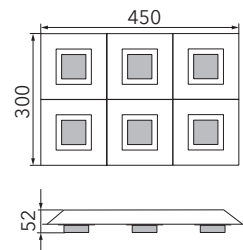

BASIC

Deckenleuchte

Art.-Nr. 76-790-019

EAN-Nr.: 4012902096605

Produkteigenschaften

Material:	Aluminium, fein gebürstet, eloxiert, Acrylglas weiß
Farbe:	anthrazit
Abmessungen:	L: 450mm B: 300mm H: 50mm
Gewicht:	2,923 kg
Dimmbarkeit:	dimmbar
Systemleistung:	3090lm / 30,4W
Weitere Merkmale:	LED, 2700K, CRI 95, Schutzklasse 2, IP20, CE