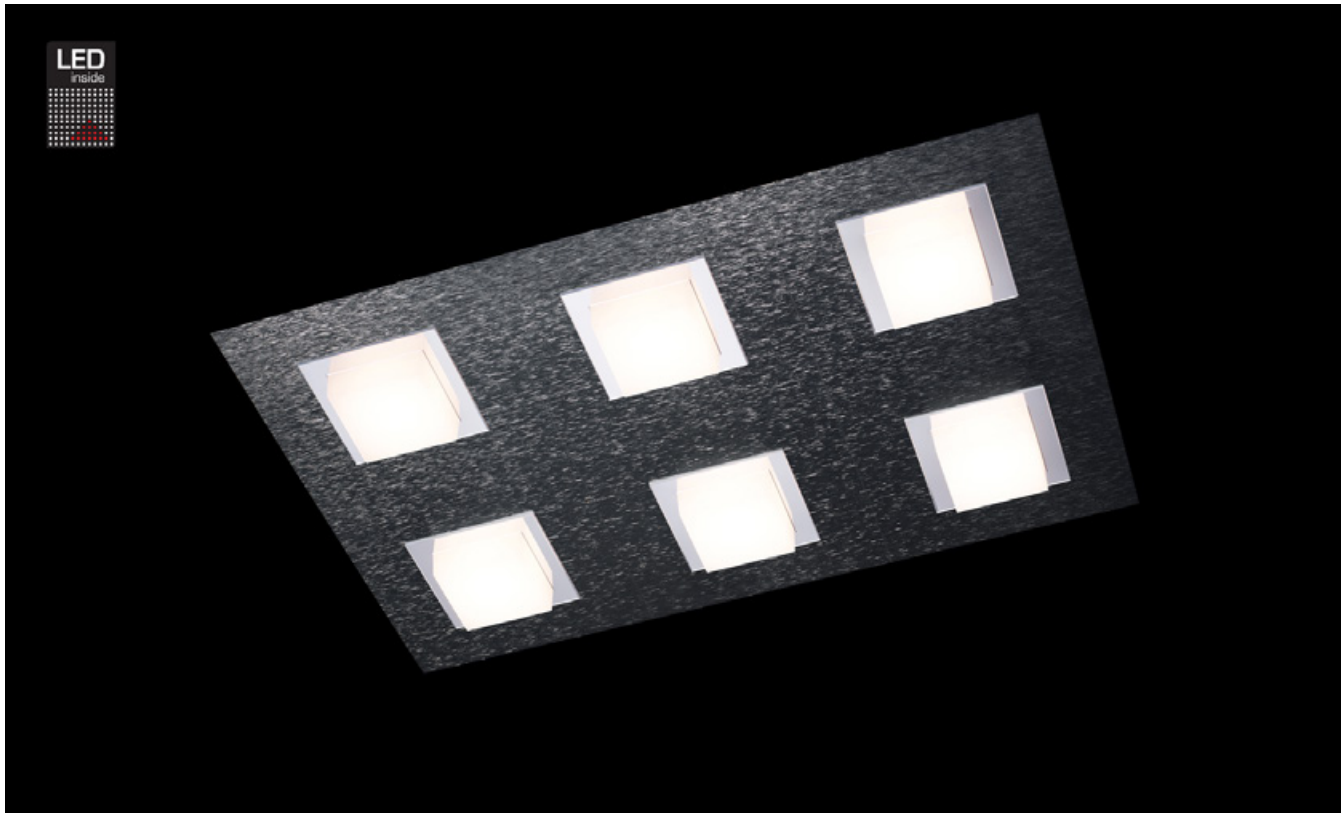

BASIC

Deckenleuchte

Art.-Nr. 76-790-019

EAN-Nr.: 4012902096605

Produkteigenschaften

Material:	Aluminium, fein gebürstet, eloxiert, Acrylglas weiß
Farbe:	anthrazit
Abmessungen:	L: 450mm B: 300mm H: 50mm
Gewicht:	2,923 kg
Dimmbarkeit:	dimmbar
Systemleistung:	3090lm / 30,4W
Weitere Merkmale:	LED, 2700K, CRI 95, Schutzklasse 2, IP20, CE