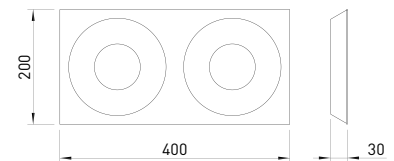

COAX

Wand-/Deckenleuchte

Art.-Nr. 72-820-088

EAN-Nr.: 4012902100135

Produkteigenschaften

Material:	Aluminium, fein gebürstet, eloxiert, Acrylglas weiß
Farbe:	weiß-aluminium
Abmessungen:	L: 400mm B: 200mm H: 30mm
Gewicht:	2kg
Dimmbarkeit:	dimmbar, dim-to-warm
Systemleistung:	1360lm / 16W
Weitere Merkmale:	LED, 2700K, CRI 95, Schutzklasse 2, IP20, CE