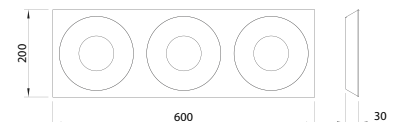

COAX

Wand-/Deckenleuchte

Art.-Nr. 73-820-088

EAN-Nr.: 4012902100258

Produkteigenschaften

Material:	Aluminium, fein gebürstet, eloxiert, Acrylglas weiß
Farbe:	weiß-aluminium
Abmessungen:	L: 600mm B: 200mm H: 30mm
Gewicht:	3,2kg
Dimmbarkeit:	dimmbar, dim-to-warm
Systemleistung:	2040lm / 24,1W
Weitere Merkmale:	LED, 2700K, CRI 95, Schutzklasse 2, IP20, CE