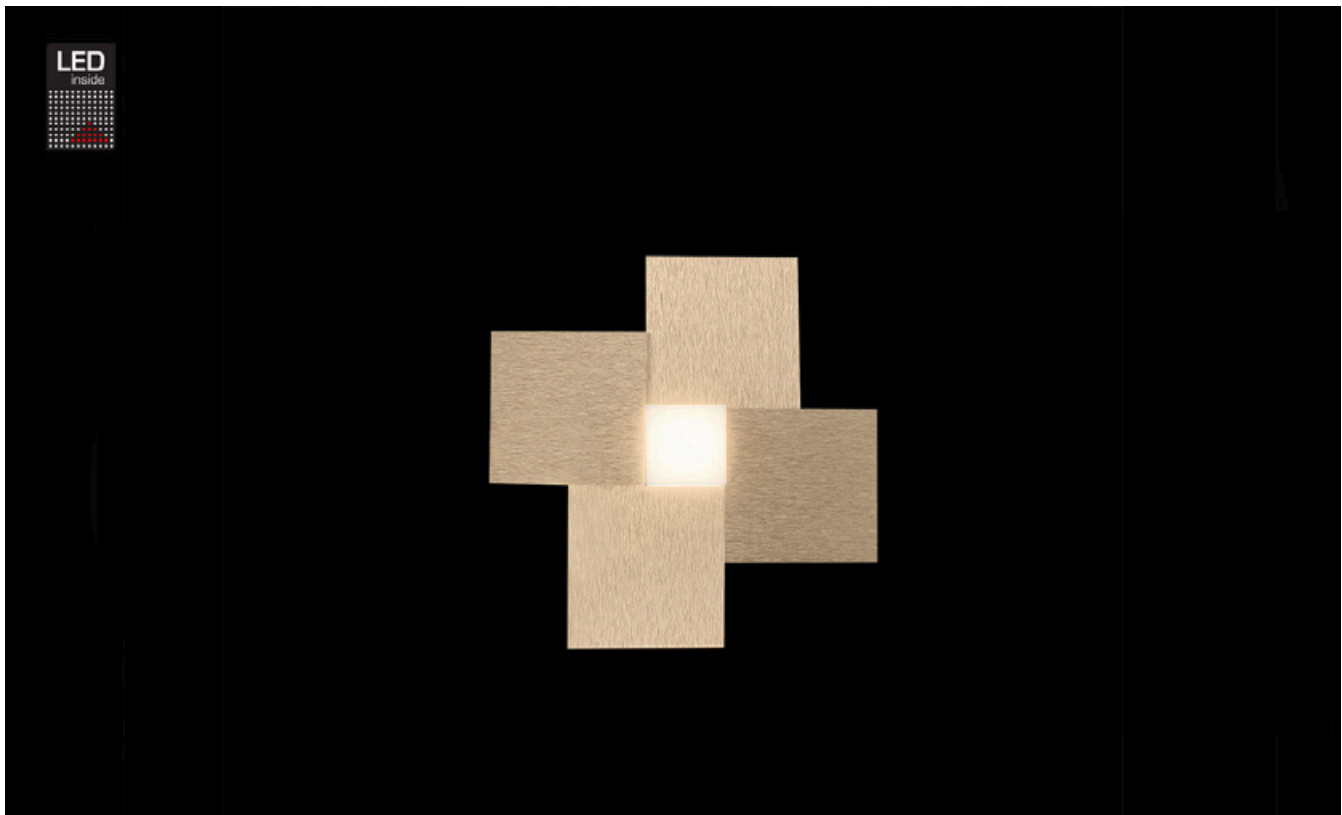

## Wandleuchte

Art.-Nr. 51-770-075

EAN-Nr.: 4012902094915

### Produkteigenschaften

Material:	Aluminium, fein gebürstet, eloxiert, Acrylglas weiß
Farbe:	champagner
Abmessungen:	L: 275mm B: 275mm H: 55mm
Gewicht:	0,82 kg
Dimmbarkeit:	dimmbar, dim-to-warm
Systemleistung:	680lm / 8,2W
Weitere Merkmale:	LED, 2700K, CRI 95, Schutzklasse 2, IP20, CE