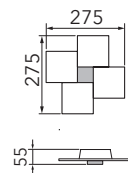

### Produkteigenschaften

Material:	Aluminium, fein gebürstet, eloxiert, Acrylglas weiß
Farbe:	champagner
Abmessungen:	L: 275mm B: 275mm H: 55mm
Gewicht:	0,82 kg
Dimmbarkeit:	dimmbar, dim-to-warm
Systemleistung:	680lm / 8,2W
Weitere Merkmale:	LED, 2700K, CRI 95, Schutzklasse 2, IP20, CE