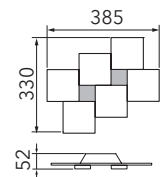

CREO

Wand-/Deckenleuchte

Art.-Nr. 52-770-072

EAN-Nr.: 4012902094014

Produkteigenschaften

Material:	Aluminium, fein gebürstet, eloxiert, Acrylglas weiß
Farbe:	aluminium
Abmessungen:	L: 385mm B: 330mm H: 52mm
Gewicht:	0,88 kg
Dimmbarkeit:	dimmbar, dim-to-warm
Systemleistung:	1360lm / 15,8W
Weitere Merkmale:	LED, 2700K, CRI 95, Schutzklasse 2, IP20, CE