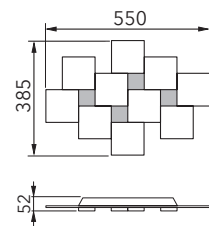

### Produkteigenschaften

Material:	Aluminium, fein gebürstet, eloxiert, Acrylglas weiß
Farbe:	aluminium
Abmessungen:	L: 550mm B: 385mm H: 52mm
Gewicht:	1,53 kg
Dimmbarkeit:	dimmbar, dim-to-warm
Systemleistung:	2720lm / 30,2W
Weitere Merkmale:	LED, 2700K, CRI 95, Schutzklasse 2, IP20, CE