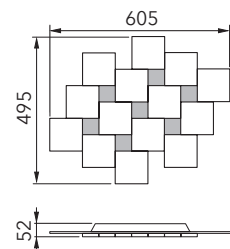

CREO

Deckenleuchte

Art.-Nr. 77-770-072

EAN-Nr.: 4012902093062

Produkteigenschaften

Material:	Aluminium, fein gebürstet, eloxiert, Acrylglas weiß
Farbe:	aluminium
Abmessungen:	L: 605mm B: 495mm H: 52mm
Gewicht:	2,5 kg
Dimmbarkeit:	dimmbar, dim-to-warm, getrennt schaltbar
Systemleistung:	4760lm / 54,2W
Weitere Merkmale:	LED, 2700K, CRI 95, Schutzklasse 2, IP20, CE