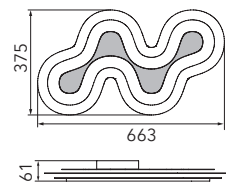

DELIA

Wand-/Deckenleuchte

Art.-Nr. 74-777-072

EAN-Nr.: 4012902094007

Produkteigenschaften

Material:	Aluminium, fein gebürstet, eloxiert, Acrylglas weiß
Farbe:	aluminium
Abmessungen:	L: 663mm B: 375mm H: 61mm
Gewicht:	2,823 kg
Dimmbarkeit:	dimmbar, dim-to-warm
Systemleistung:	2720lm / 30,2W
Weitere Merkmale:	LED, 2700K, CRI 95, Schutzklasse 2, IP20, CE