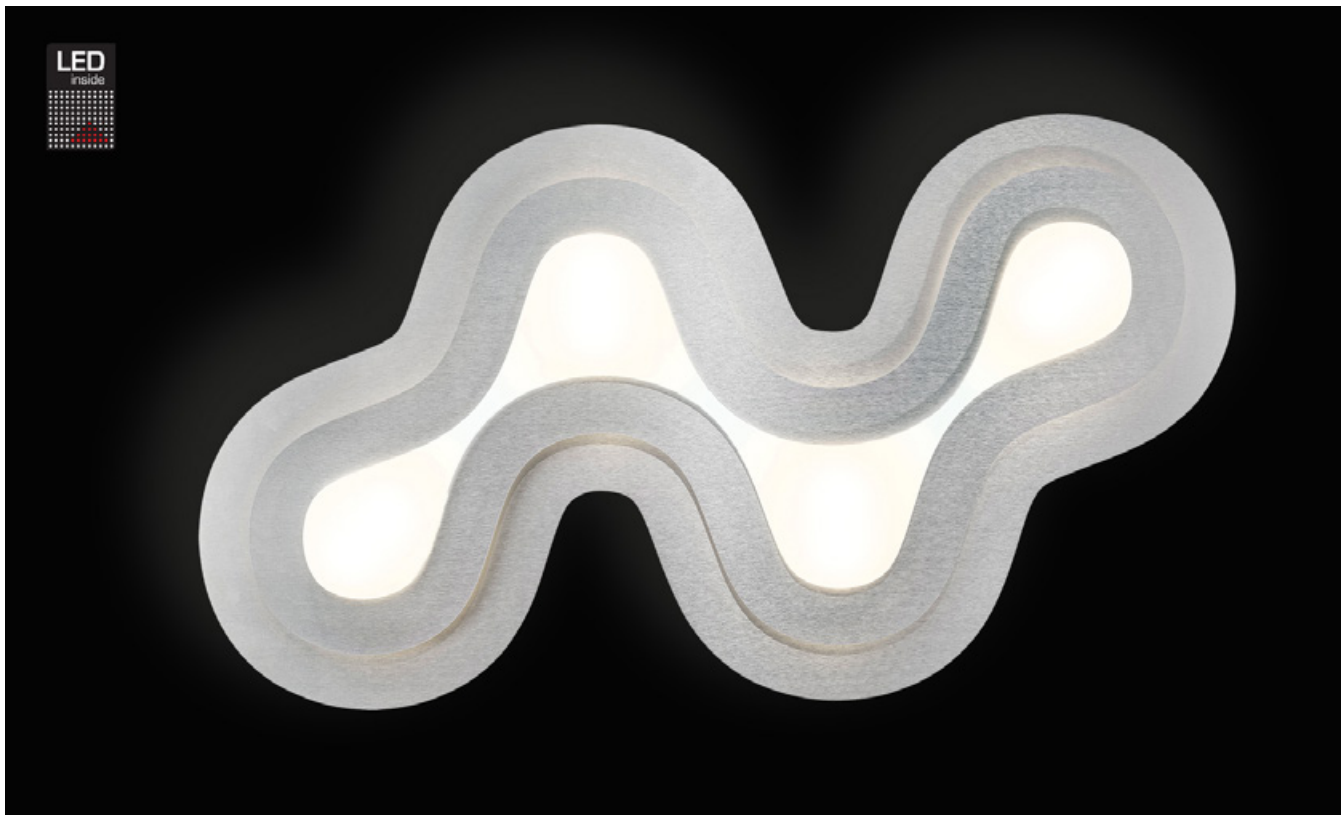

DELIA

Wand-/Deckenleuchte

Art.-Nr. 74-777-072

EAN-Nr.: 4012902094007

Produkteigenschaften

Material:	Aluminium, fein gebürstet, eloxiert, Acrylglas weiß
Farbe:	aluminium
Abmessungen:	L: 663mm B: 375mm H: 61mm
Gewicht:	2,823 kg
Dimmbarkeit:	dimmbar, dim-to-warm
Systemleistung:	2720lm / 30,2W
Weitere Merkmale:	LED, 2700K, CRI 95, Schutzklasse 2, IP20, CE