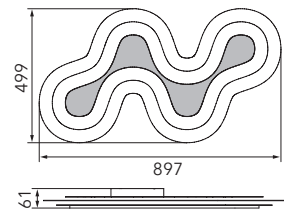

DELIA

Deckenleuchte

Art.-Nr. 78-777-072

EAN-Nr.: 4012902093994

Produkteigenschaften

Material:	Aluminium, fein gebürstet, eloxiert, Acrylglas weiß
Farbe:	aluminium
Abmessungen:	L: 897mm B: 499mm H: 61mm
Gewicht:	4,796 kg
Dimmbarkeit:	dimmbar, dim-to-warm
Systemleistung:	5760lm / 58,8W
Weitere Merkmale:	LED, 2700K, CRI 95, Schutzklasse 2, IP20, CE