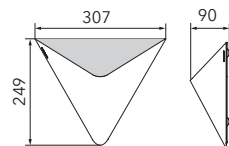

DELTA

Wandleuchte

Art.-Nr. 51-781-072

EAN-Nr.: 4012902097169

Produkteigenschaften

Material:	Aluminium, fein gebürstet, eloxiert, Acrylglas weiß
Farbe:	aluminium
Abmessungen:	L: 370mm B: 249mm H: 90mm
Gewicht:	1 kg
Dimmbarkeit:	dimmbar, dim-to-warm
Systemleistung:	1260lm / 14,4W
Weitere Merkmale:	LED, 2700K, CRI 95, Schutzklasse 2, IP20, CE