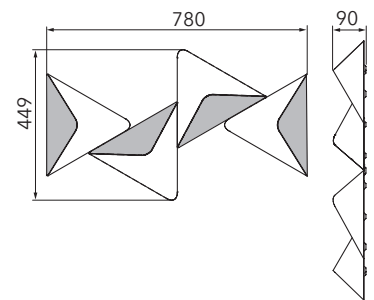

DELTA

Wand-/Deckenleuchte

Art.-Nr. 74-781-072

EAN-Nr.: 4012902094625

Produkteigenschaften

Material:	Aluminium, fein gebürstet, eloxiert, Acrylglas weiß
Farbe:	aluminium
Abmessungen:	L: 780mm B: 449mm H: 90mm
Gewicht:	4,1 kg
Dimmbarkeit:	dimmbar, dim-to-warm
Systemleistung:	5040lm / 48,2W
Weitere Merkmale:	LED, 2700K, CRI 95, Schutzklasse 2, IP20, CE