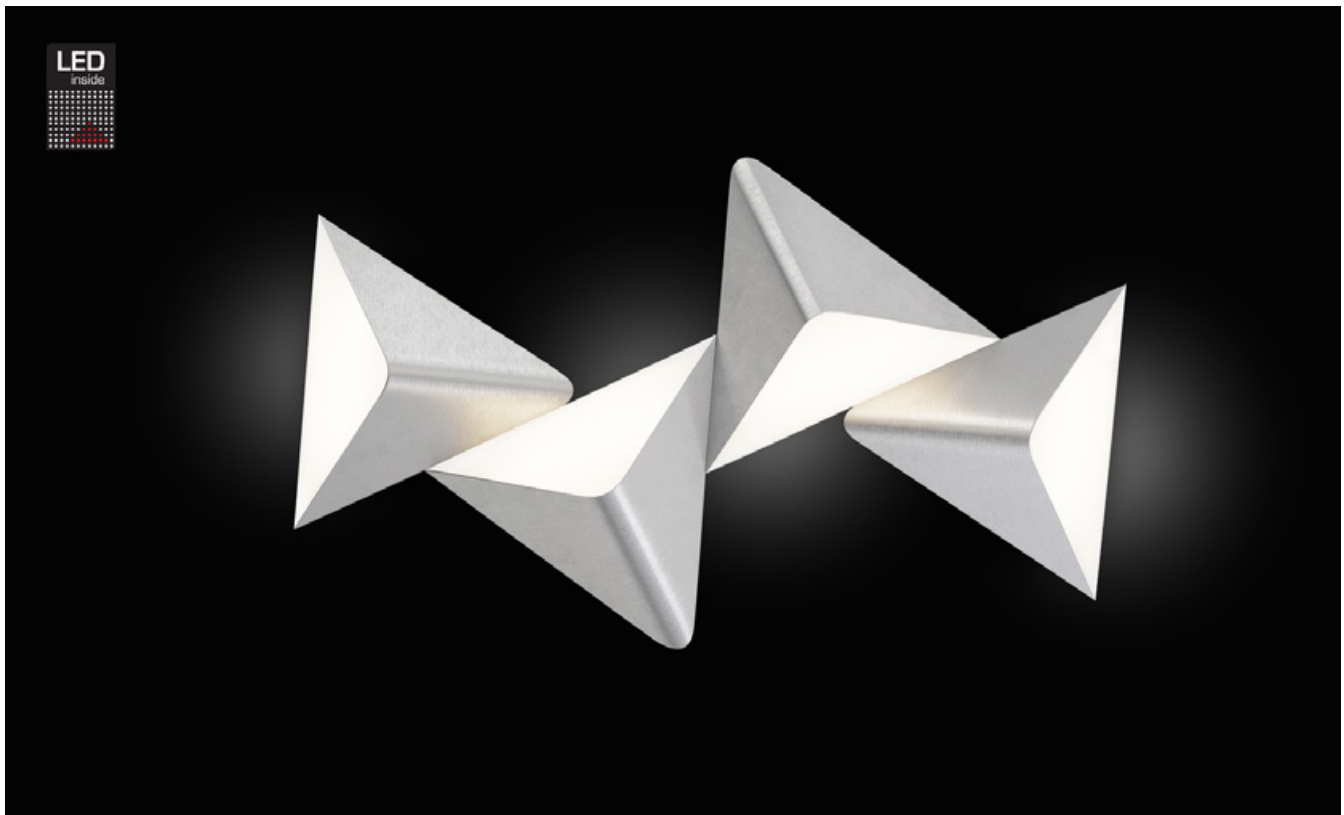

DELTA

Wand-/Deckenleuchte

Art.-Nr. 74-781-072

EAN-Nr.: 4012902094625

Produkteigenschaften

Material:	Aluminium, fein gebürstet, eloxiert, Acrylglas weiß
Farbe:	aluminium
Abmessungen:	L: 780mm B: 449mm H: 90mm
Gewicht:	4,1 kg
Dimmbarkeit:	dimmbar, dim-to-warm
Systemleistung:	5040lm / 48,2W
Weitere Merkmale:	LED, 2700K, CRI 95, Schutzklasse 2, IP20, CE