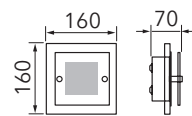

DOMINO

Wand-/Deckenleuchte

Art.-Nr. 54-272-063

EAN-Nr.: 4012902092959

Produkteigenschaften

Material:	Stahl, glänzend poliert, Optiwhite™-Glas
Farbe:	nickel-matt
Abmessungen:	L: 160mm B: 160mm H: 70mm
Gewicht:	1,000 kg
Dimmbarkeit:	dimmbar
Systemleistung:	450 lm / 4,5 W
Weitere Merkmale:	LED, 2700K, CRI 95, Schutzklasse 2, IP20