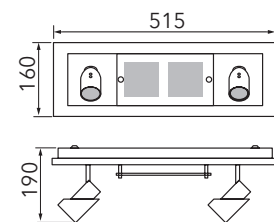

DOMINO

Wand-/Deckenleuchte

Art.-Nr. 56-272-063

EAN-Nr.: 4012902092911

Produkteigenschaften

Material:	Stahl, glänzend poliert, Optiwhite™-Glas
Farbe:	nickel-matt
Abmessungen:	L: 515mm B: 160mm H: 190mm
Gewicht:	3,070 kg
Dimmbarkeit:	dimmbar
Systemleistung:	900 lm / 9 W
Weitere Merkmale:	LED, 2700K, CRI 95, Schutzklasse 2, IP20