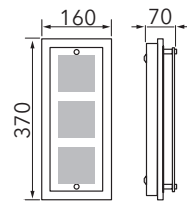

DOMINO

Wand-/Deckenleuchte

Art.-Nr. 57-272-063

EAN-Nr.: 4012902092898

Produkteigenschaften

Material:	Stahl, glänzend poliert, Optiwhite™-Glas
Farbe:	nickel-matt
Abmessungen:	L: 370mm B: 160mm H: 70mm
Gewicht:	2,000 kg
Dimmbarkeit:	dimmbar
Systemleistung:	1350 lm / 13,5 W
Weitere Merkmale:	LED, 2700K, CRI 95, Schutzklasse 2, IP20