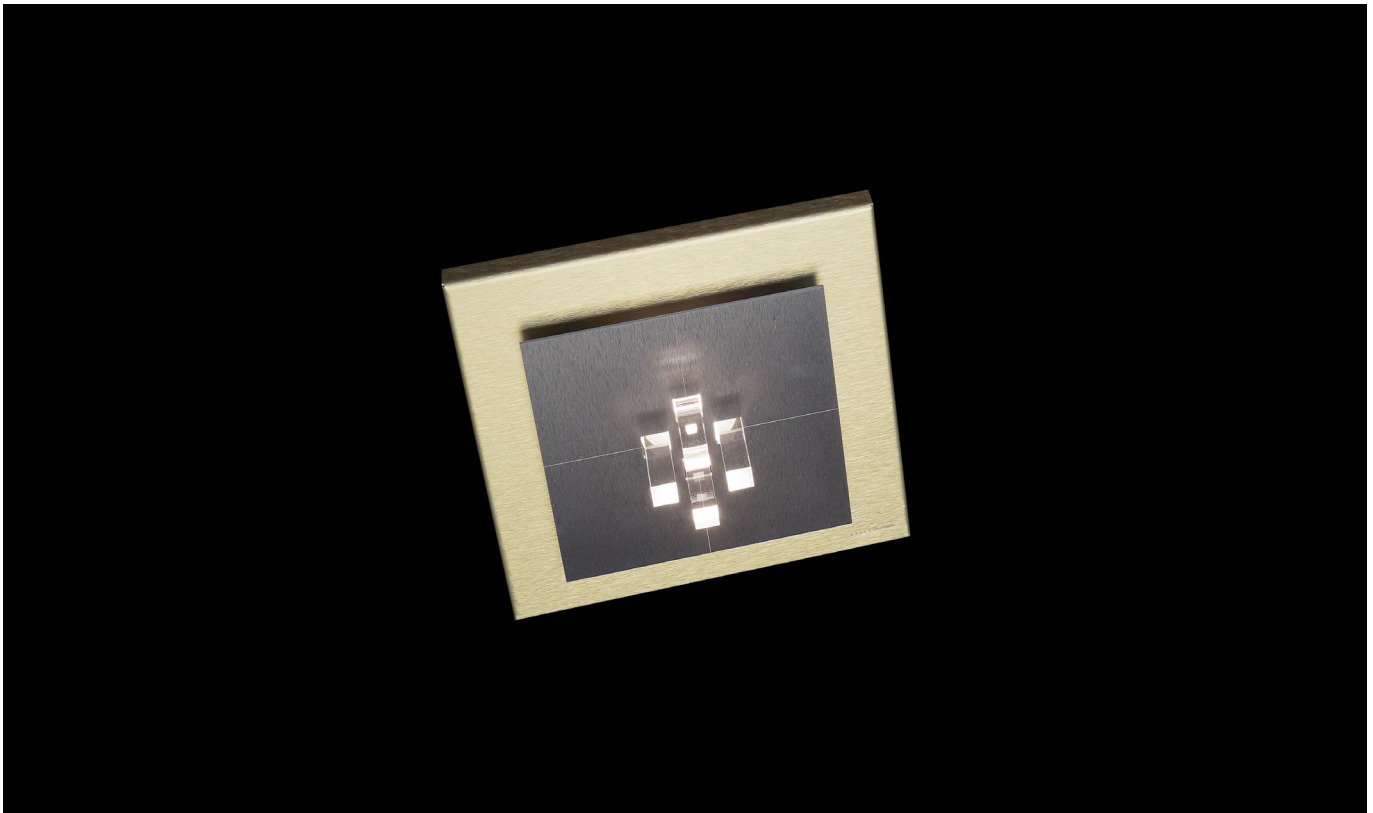

FOUR

Wand-/Deckenleuchte

Art.-Nr.: 52-819-068

EAN-Nr.: 4012902100289

Produkteigenschaften

Material:	Aluminium, fein gebürstet, eloxiert, Acrylglas
Farbe:	champagner-hellgrau
Abmessungen:	L: 256mm B: 256mm H: 87mm
Gewicht:	1,4kg
Dimmbarkeit:	dimmbar, dim-to-warm
Systemleistung:	930lm / 12,2W
Weitere Merkmale:	LED, 2700K, CRI 95, Schutzklasse 2, IP20, CE