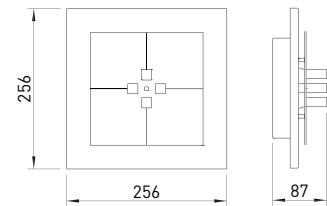

FOUR

Wand-/Deckenleuchte

Art.-Nr.: 52-819-068

EAN-Nr.: 4012902100289

Produkteigenschaften

Material:	Aluminium, fein gebürstet, eloxiert, Acrylglas
Farbe:	champagner-hellgrau
Abmessungen:	L: 256mm B: 256mm H: 87mm
Gewicht:	1,4kg
Dimmbarkeit:	dimmbar, dim-to-warm
Systemleistung:	930lm / 12,2W
Weitere Merkmale:	LED, 2700K, CRI 95, Schutzklasse 2, IP20, CE