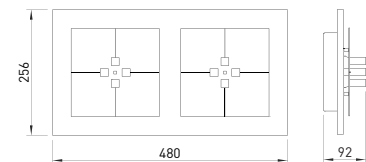

FOUR

Wand-/Deckenleuchte

Art.-Nr.: 72-819-072

EAN-Nr.: 4012902100296

Produkteigenschaften

Material:	Aluminium, fein gebürstet, eloxiert, Acrylglas
Farbe:	alu-hellgrau
Abmessungen:	L: 480mm B: 256mm H: 92mm
Gewicht:	2,4kg
Dimmbarkeit:	dimmbar, dim-to-warm
Systemleistung:	1860lm / 20,3W
Weitere Merkmale:	LED, 2700K, CRI 95, Schutzklasse 2, IP20, CE