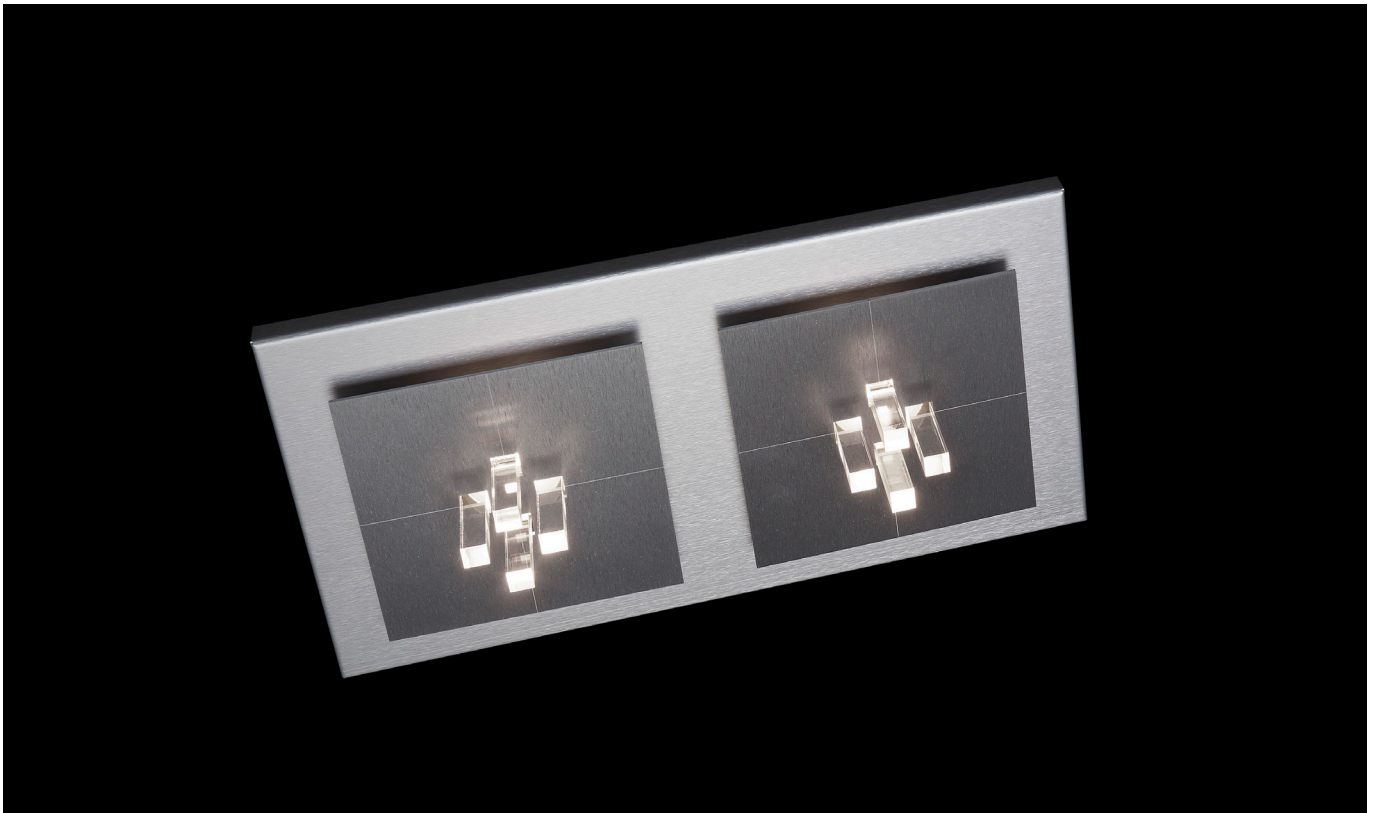

FOUR

Wand-/Deckenleuchte

Art.-Nr.: 72-819-072

EAN-Nr.: 4012902100296

Produkteigenschaften

Material:	Aluminium, fein gebürstet, eloxiert, Acrylglas
Farbe:	alu-hellgrau
Abmessungen:	L: 480mm B: 256mm H: 92mm
Gewicht:	2,4kg
Dimmbarkeit:	dimmbar, dim-to-warm
Systemleistung:	1860lm / 20,3W
Weitere Merkmale:	LED, 2700K, CRI 95, Schutzklasse 2, IP20, CE