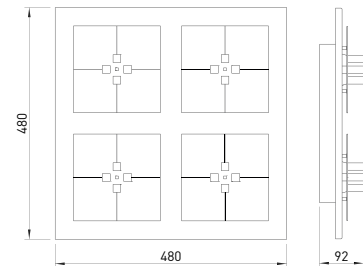

FOUR

Wand-/Deckenleuchte

Art.-Nr.: 74-819-068

EAN-Nr.: 4012902100302

Produkteigenschaften

Material:	Aluminium, fein gebürstet, eloxiert, Acrylglas
Farbe:	champagner-hellgrau
Abmessungen:	L: 480mm B: 480mm H: 92mm
Gewicht:	5kg
Dimmbarkeit:	dimmbar, dim-to-warm
Systemleistung:	3720lm / 40,6W
Weitere Merkmale:	LED, 2700K, CRI 95, Schutzklasse 2, IP20, CE