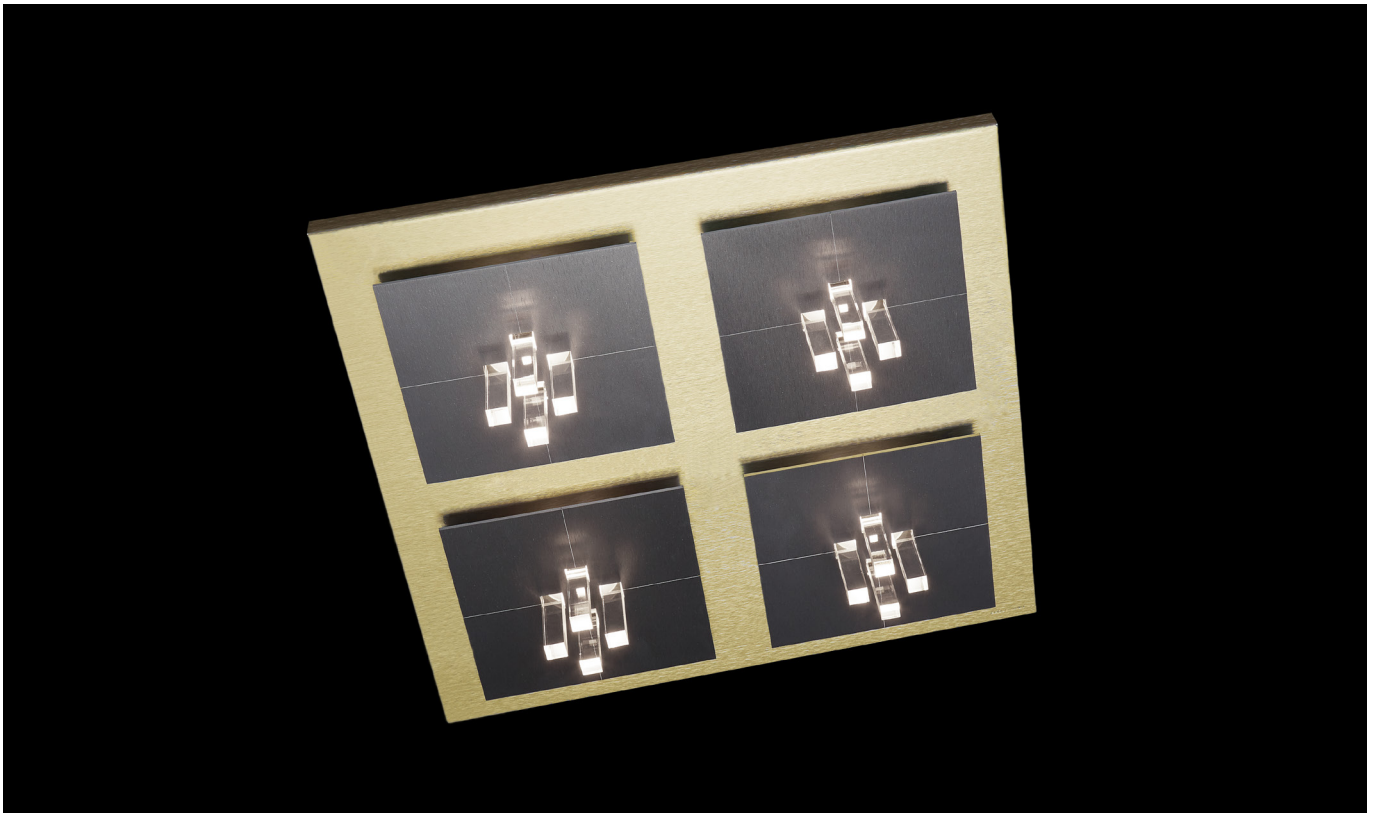

FOUR

Wand-/Deckenleuchte

Art.-Nr.: 74-819-068

EAN-Nr.: 4012902100302

Produkteigenschaften

Material:	Aluminium, fein gebürstet, eloxiert, Acrylglas
Farbe:	champagner-hellgrau
Abmessungen:	L: 480mm B: 480mm H: 92mm
Gewicht:	5kg
Dimmbarkeit:	dimmbar, dim-to-warm
Systemleistung:	3720lm / 40,6W
Weitere Merkmale:	LED, 2700K, CRI 95, Schutzklasse 2, IP20, CE