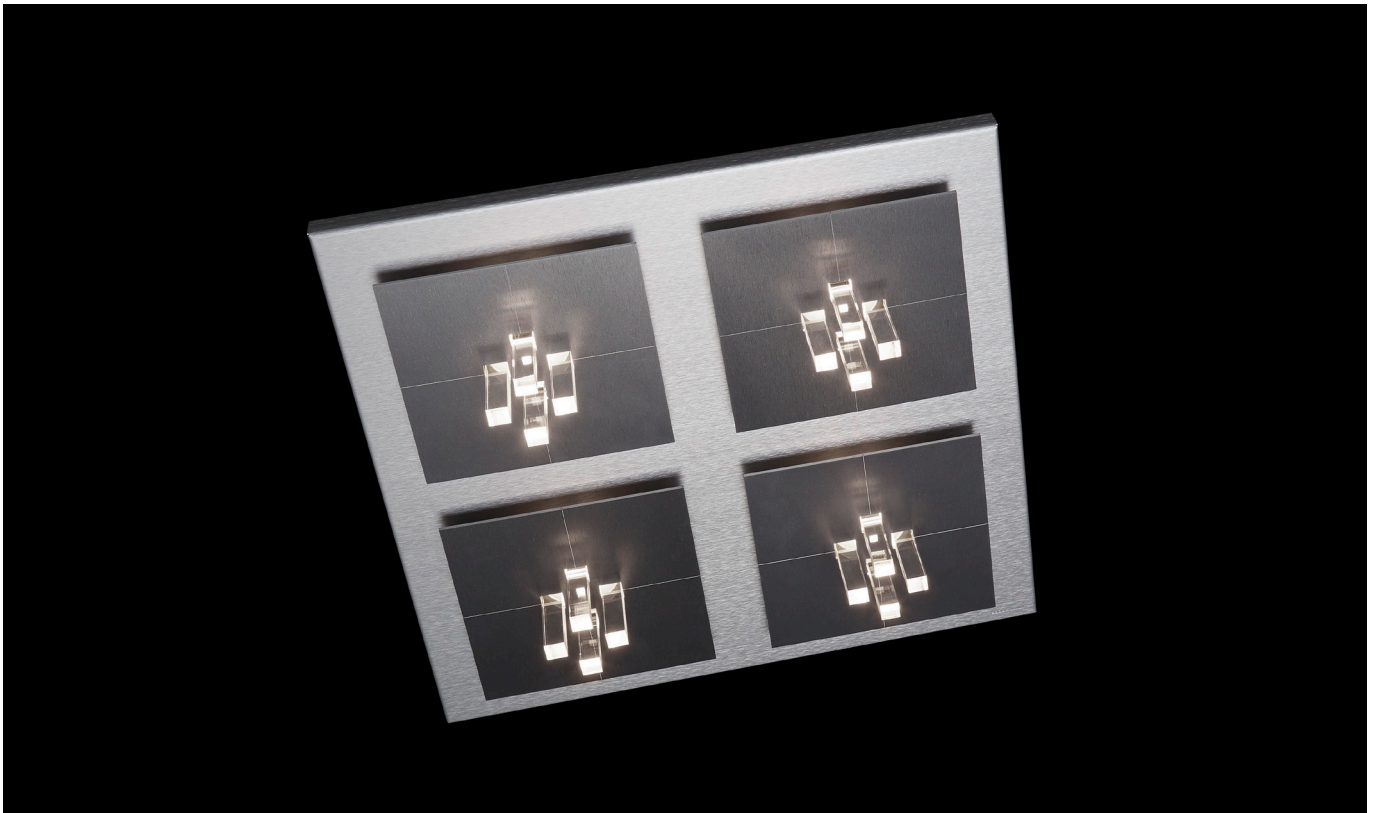

## FOUR

Wand-/Deckenleuchte

Art.-Nr.: 74-819-072

EAN-Nr.: 401290210000

## Produkteigenschaften

Material:	Aluminium, fein gebürstet, eloxiert, Acrylglas
Farbe:	alu-hellgrau
Abmessungen:	L: 480mm B: 480mm H: 92mm
Gewicht:	5kg
Dimmbarkeit:	dimmbar, dim-to-warm
Systemleistung:	3720lm / 40,6W
Weitere Merkmale:	LED, 2700K, CRI 95, Schutzklasse 2, IP20, CE