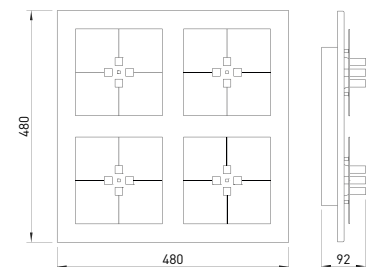

## FOUR

Wand-/Deckenleuchte

Art.-Nr.: 74-819-072

EAN-Nr.: 401290210000

## Produkteigenschaften

Material:	Aluminium, fein gebürstet, eloxiert, Acrylglas
Farbe:	alu-hellgrau
Abmessungen:	L: 480mm B: 480mm H: 92mm
Gewicht:	5kg
Dimmbarkeit:	dimmbar, dim-to-warm
Systemleistung:	3720lm / 40,6W
Weitere Merkmale:	LED, 2700K, CRI 95, Schutzklasse 2, IP20, CE