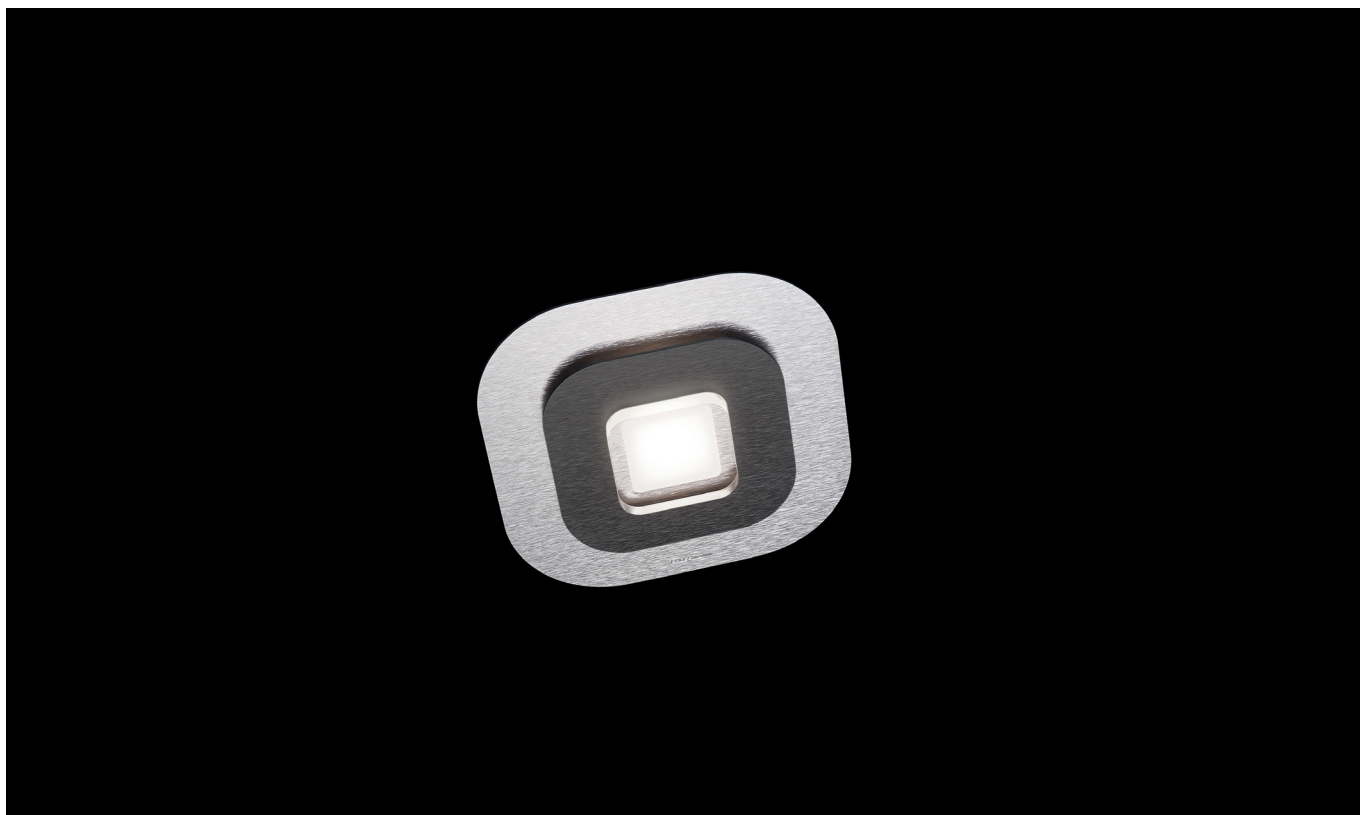

AP

Eclairage mural/plafond

Art.-N° : 51-821-068

EAN-N° : 4012902100869

## Caractéristiques du produit

Material :	Aluminium, finement brossé, anodisé, verre acrylique blanc
Couleur :	alu noir brillant
Dimensions :	L : 240mm l : 240mm H: 50mm
Poids :	1kg
Variateur :	variable, dim-to-warm
Puissance totale :	680lm / 8,2W
Autres caractéristiques :	LED, 2700K, CRI 95, classe de protection 2, IP20, CE