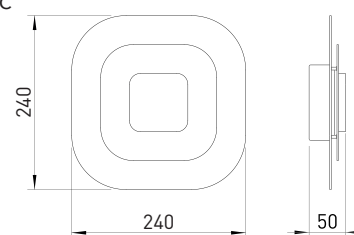

## Caractéristiques du produit

Material :	Aluminium, finement brossé, anodisé, verre acrylique blanc
Couleur :	alu noir brillant
Dimensions :	L : 240mm l : 240mm H: 50mm
Poids :	1kg
Variateur :	variable, dim-to-warm
Puissance totale :	680lm / 8,2W
Autres caractéristiques :	LED, 2700K, CRI 95, classe de protection 2, IP20, CE