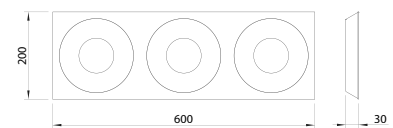

COAX

Eclairage mural/plafond

Art.-N° : 73-820-088

EAN-N° : 4012902100258

Caractéristiques du produit

Matériel :	Aluminium, finement brossé, anodisé, verre acrylique blanc
Couleur :	aluminium blanc
Dimensions :	L : 600mm l : 200mm H : 30mm
Poids :	3,2kg
Variateur :	variable, dim-to-warm
Puissance totale :	2040lm / 24,1W
Autres caractéristiques :	LED, 2700K, CRI 95, classe de protection 2, IP20, CE