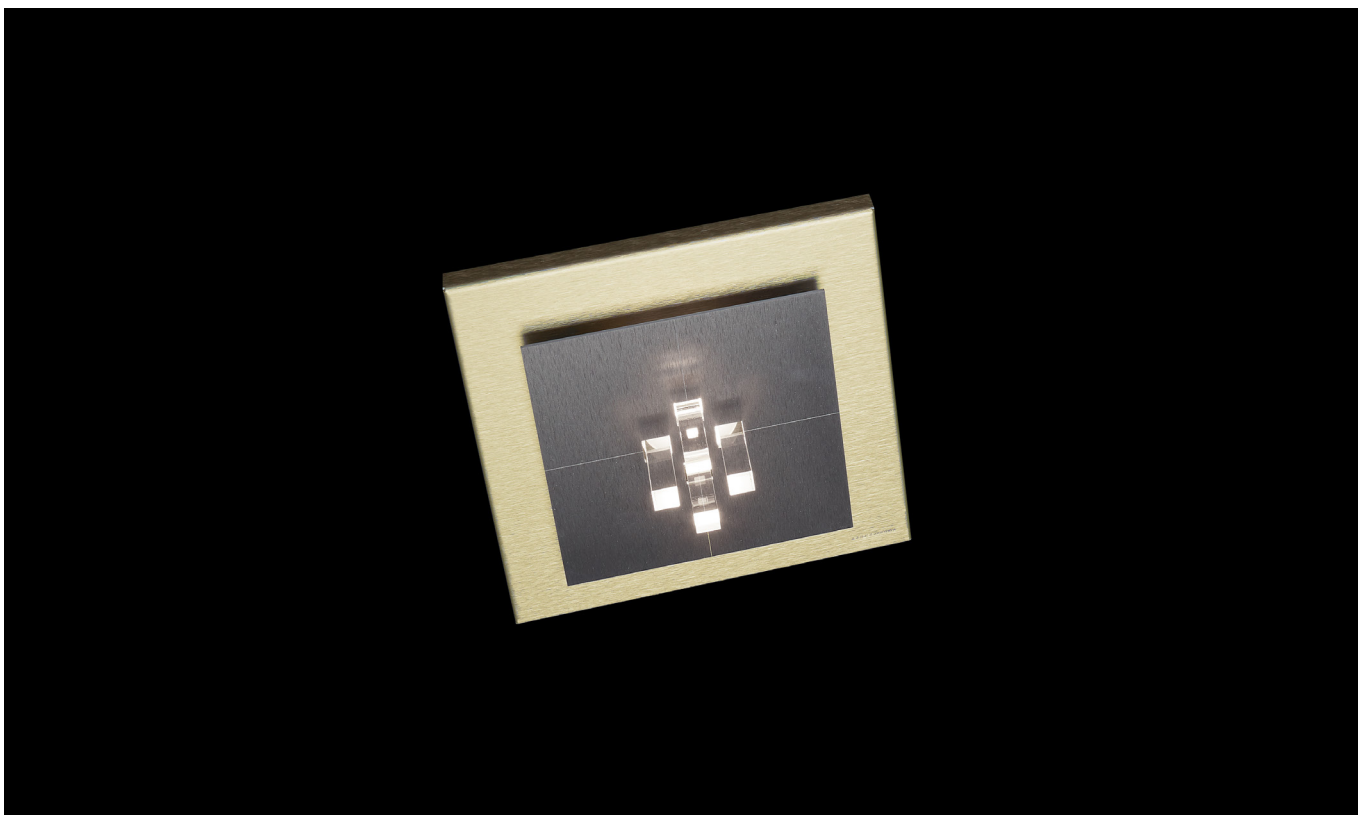

FOUR

Eclairage mural/plafond

Art.-N° : 52-819-068

EAN.-N° : 4012902100289

Caractéristiques du produit

Matériel :	Aluminium, finement brossé, anodisé, verre acrylique
Couleur :	champagne-gris clair
Dimensions :	L : 256mm l : 256mm H : 87mm
Poids :	1,4kg
Variateur :	variable, dim-to-warm
Puissance totale :	930lm / 12,2W
Autres caractéristiques :	LED, 2700K, CRI 95, classe de protection 2, IP20, CE