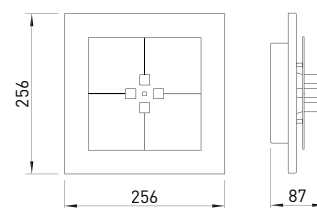

FOUR

Eclairage mural/plafond

Art.-N° : 52-819-068

EAN.-N° : 4012902100289

Caractéristiques du produit

Matériel :	Aluminium, finement brossé, anodisé, verre acrylique
Couleur :	champagne-gris clair
Dimensions :	L : 256mm l : 256mm H : 87mm
Poids :	1,4kg
Variateur :	variable, dim-to-warm
Puissance totale :	930lm / 12,2W
Autres caractéristiques :	LED, 2700K, CRI 95, classe de protection 2, IP20, CE