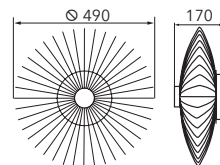

FAYE

Wandleuchte

Art.-Nr. 51-776-072

EAN-Nr.: 4012902094298

Produkteigenschaften

| | |
|-------------------|--|
| Material: | Aluminium, fein gebürstet, eloxiert, indirekte Beleuchtung |
| Farbe: | edelstahl |
| Abmessungen: | L: 490mm B: 490mm H: 170mm |
| Gewicht: | 1,1 kg |
| Dimmbarkeit: | dimmbar |
| Systemleistung: | 1050lm / 12,3W |
| Weitere Merkmale: | LED, 3000K, CRI 95, Schutzklasse 2, IP20, CE |