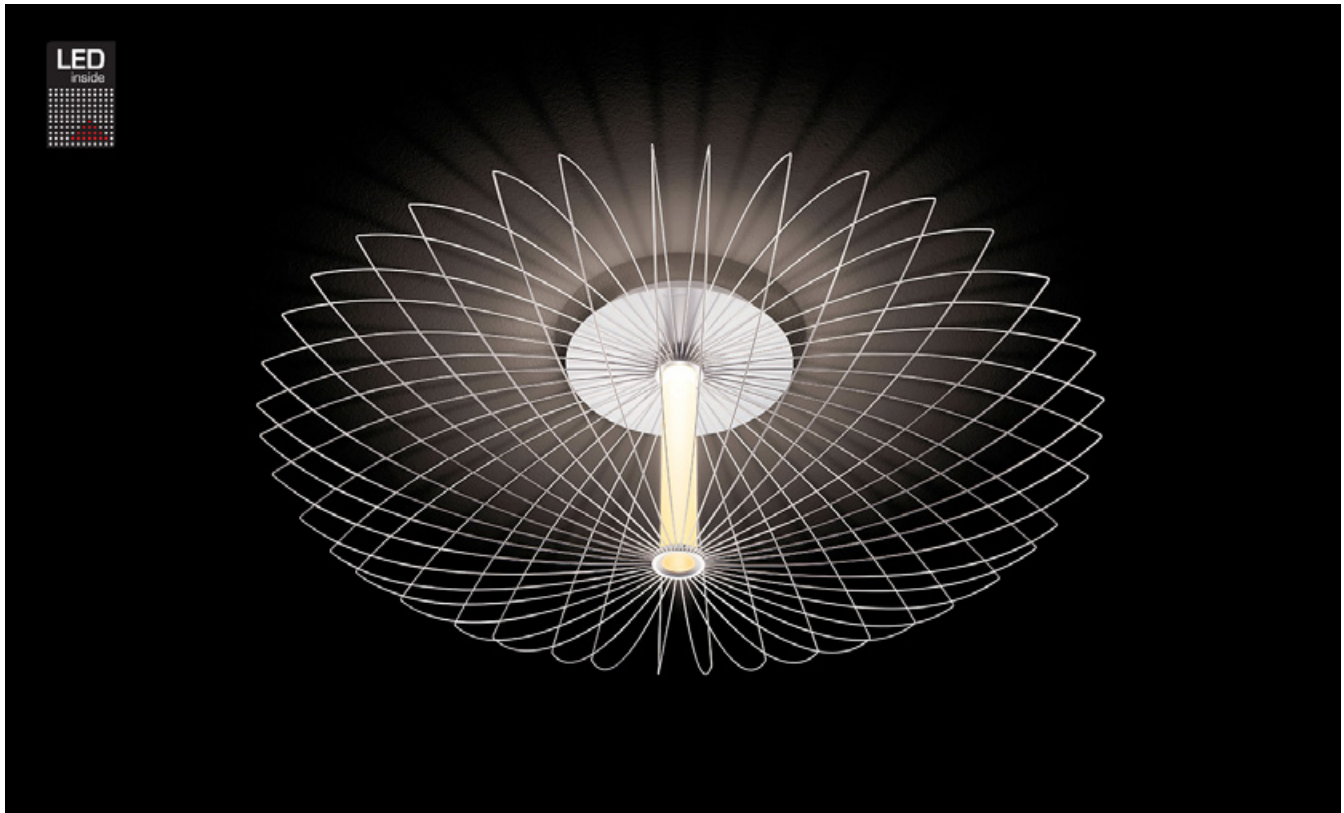

FAYE

Deckenleuchte

Art.-Nr. 71-776-072

EAN-Nr.: 4012902094434

Produkteigenschaften

Material:	Aluminium, fein gebürstet, eloxiert, Acrylglas transparent
Farbe:	aluminium
Abmessungen:	L: 1000mm B: 1000mm H: 326mm
Gewicht:	3,3 kg
Dimmbarkeit:	dimmbar, dim-to-warm
Systemleistung:	2250lm / 30,8W
Weitere Merkmale:	LED, 3000K, CRI 95, Schutzklasse 2, IP20, CE