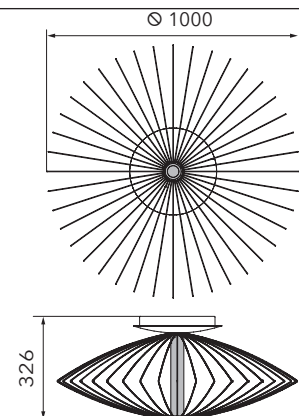

FAYE

Deckenleuchte

Art.-Nr. 71-776-072

EAN-Nr.: 4012902094434

Produkteigenschaften

Material:	Aluminium, fein gebürstet, eloxiert, Acrylglas transparent
Farbe:	aluminium
Abmessungen:	L: 1000mm B: 1000mm H: 326mm
Gewicht:	3,3 kg
Dimmbarkeit:	dimmbar, dim-to-warm
Systemleistung:	2250lm / 30,8W
Weitere Merkmale:	LED, 3000K, CRI 95, Schutzklasse 2, IP20, CE