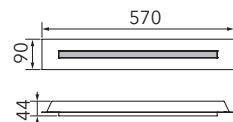

FIS

Wand-/Deckenleuchte

Art.-Nr. 52-780-072

EAN-Nr.: 4012902094335

Produkteigenschaften

Material:	Aluminium, fein gebürstet, eloxiert, Acrylglas weiß
Farbe:	aluminium
Abmessungen:	L: 570mm B: 90mm H: 44mm
Gewicht:	1,075 kg
Dimmbarkeit:	dimmbar
Systemleistung:	1540lm / 15,9W
Weitere Merkmale:	LED, 2700K, CRI 95, Schutzklasse 2, IP20, CE