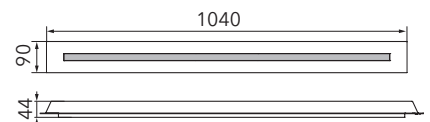

FIS

Wand-/Deckenleuchte

Art.-Nr. 54-780-072

EAN-Nr.: 4012902094359

Produkteigenschaften

Material:	Aluminium, fein gebürstet, eloxiert, Acrylglas weiß
Farbe:	aluminium
Abmessungen:	L: 1040mm B: 90mm H: 44mm
Gewicht:	1,905 kg
Dimmbarkeit:	dimmbar
Systemleistung:	3080lm / 31,9W
Weitere Merkmale:	LED, 2700K, CRI 95, Schutzklasse 2, IP20, CE