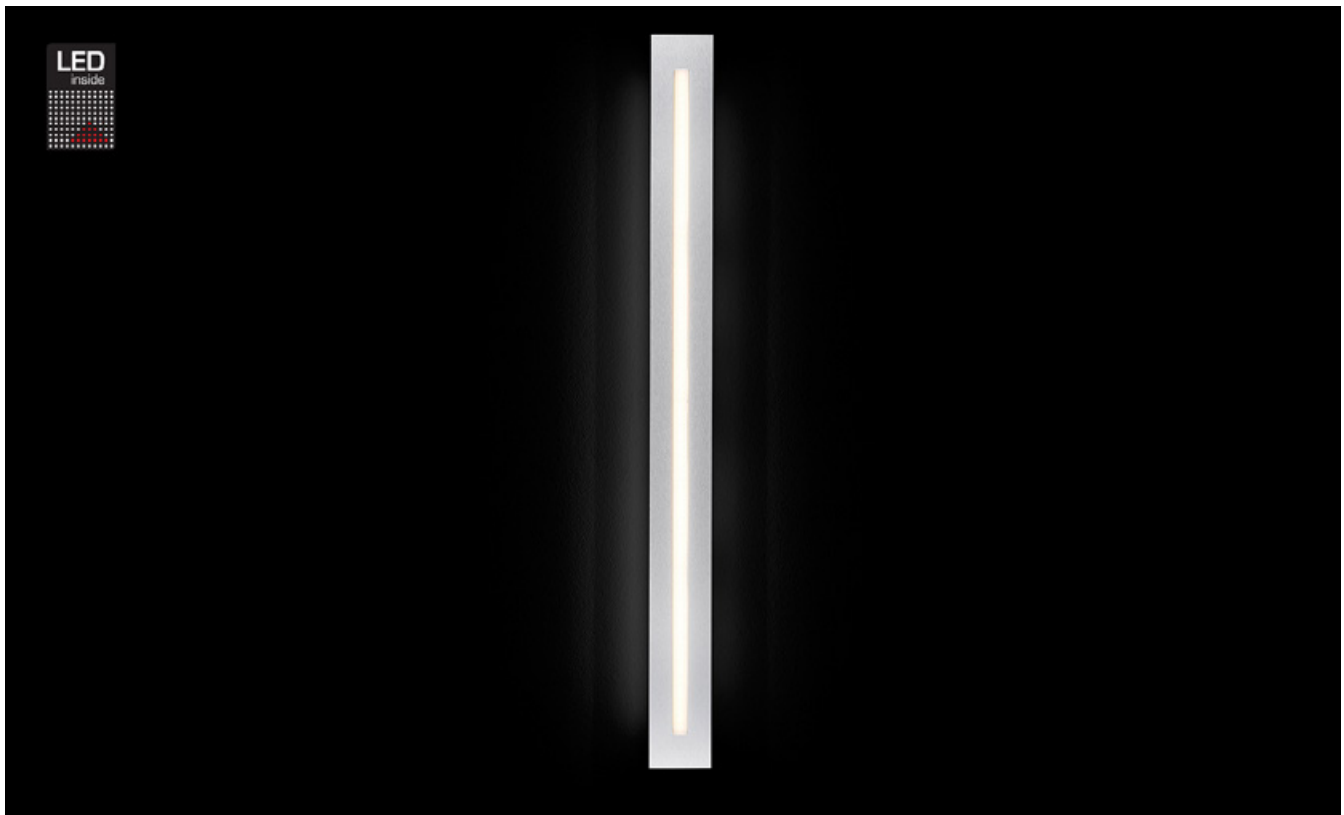

FIS

Wand-/Deckenleuchte

Art.-Nr. 54-780-072

EAN-Nr.: 4012902094359

Produkteigenschaften

Material:	Aluminium, fein gebürstet, eloxiert, Acrylglas weiß
Farbe:	aluminium
Abmessungen:	L: 1040mm B: 90mm H: 44mm
Gewicht:	1,905 kg
Dimmbarkeit:	dimmbar
Systemleistung:	3080lm / 31,9W
Weitere Merkmale:	LED, 2700K, CRI 95, Schutzklasse 2, IP20, CE