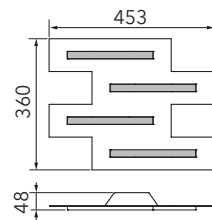

FIS

Deckenleuchte

Art.-Nr. 74-780-072

EAN-Nr.: 4012902094304

Produkteigenschaften

Material:	Aluminium, fein gebürstet, eloxiert, Acrylglas weiß
Farbe:	aluminium
Abmessungen:	L: 453mm B: 360mm H: 48mm
Gewicht:	2,050 kg
Dimmbarkeit:	dimmbar
Systemleistung:	3080 lm / 25,6 W
Weitere Merkmale:	LED, 2700K, CRI 95, Schutzklasse 2, IP20