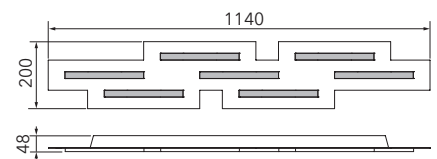

FIS

Deckenleuchte

Art.-Nr. 77-780-072

EAN-Nr.: 4012902094311

Produkteigenschaften

Material:	Aluminium, fein gebürstet, eloxiert, Acrylglas weiß
Farbe:	aluminium
Abmessungen:	L: 1140mm B: 200mm H: 48mm
Gewicht:	3,5 kg
Dimmbarkeit:	dimmbar, getrennt schaltbar
Systemleistung:	5390lm / 54,W
Weitere Merkmale:	LED, 2700K, CRI 95, Schutzklasse 2, IP20, CE