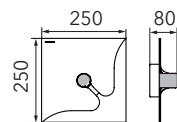

FLOW

Wandleuchte

Art.-Nr. 52-811-072

EAN-Nr.: 4012902097817

Produkteigenschaften

Material:	Aluminium, fein gebürstet, eloxiert, Acrylglas weiß
Farbe:	aluminium
Abmessungen:	L: 250mm B: 250mm H: 80mm
Gewicht:	0,925 kg
Dimmbarkeit:	dimmbar
Systemleistung:	680lm / 8,2W
Weitere Merkmale:	LED, 2700K, CRI 95, Schutzklasse 2, IP20, CE