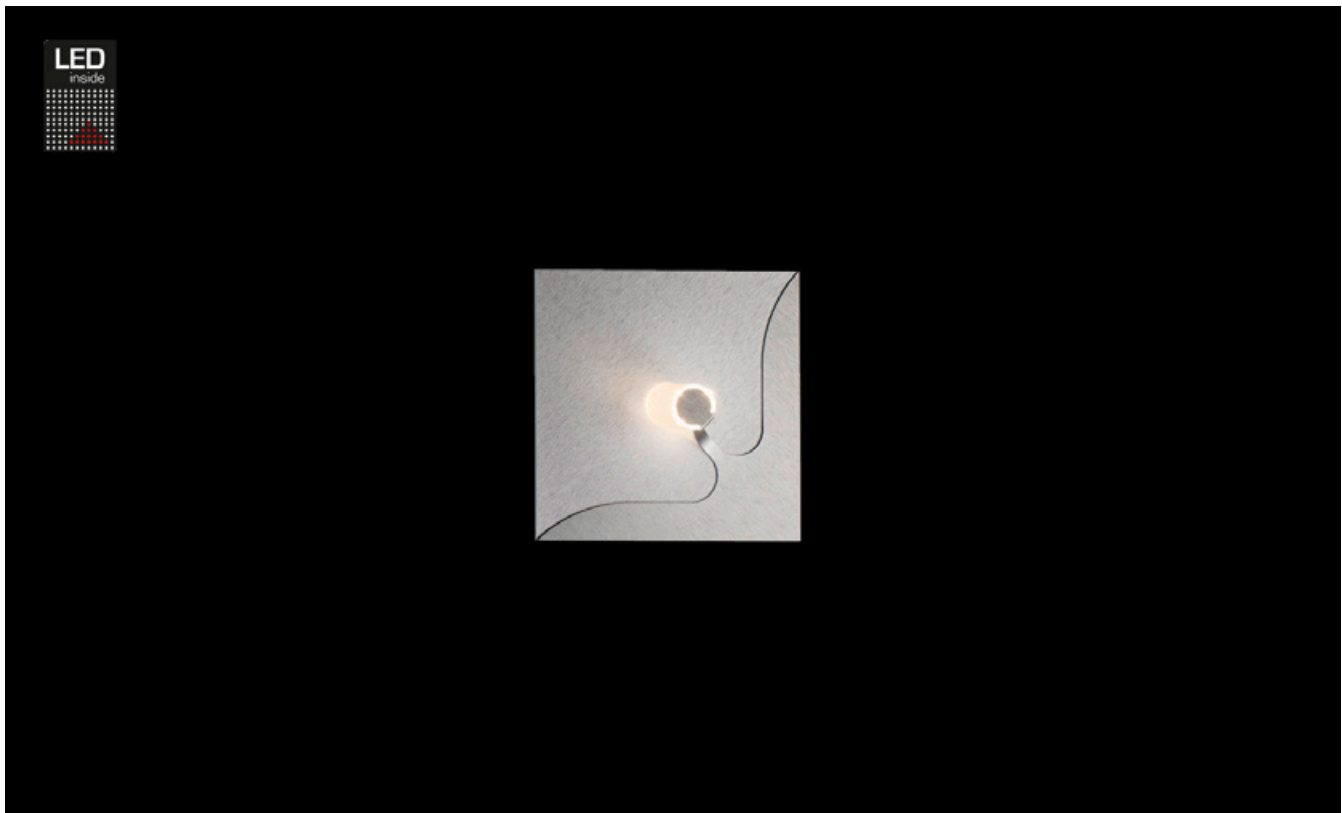

FLOW

Wandleuchte

Art.-Nr. 52-811-072

EAN-Nr.: 4012902097817

Produkteigenschaften

Material:	Aluminium, fein gebürstet, eloxiert, Acrylglas weiß
Farbe:	aluminium
Abmessungen:	L: 250mm B: 250mm H: 80mm
Gewicht:	0,925 kg
Dimmbarkeit:	dimmbar
Systemleistung:	680lm / 8,2W
Weitere Merkmale:	LED, 2700K, CRI 95, Schutzklasse 2, IP20, CE