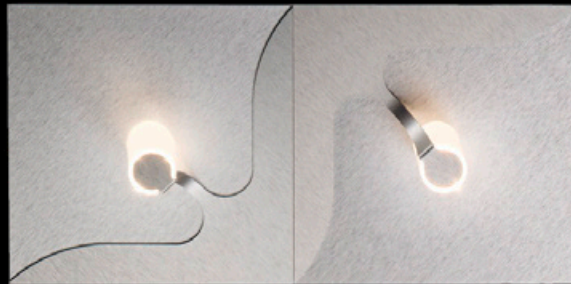

FLOW

Wand-/Deckenleuchte

Art.-Nr. 72-811-072

EAN-Nr.: 4012902097824

Produkteigenschaften

Material:	Aluminium, fein gebürstet, eloxiert, Acrylglas weiß
Farbe:	aluminium
Abmessungen:	L: 500mm B: 250mm H: 80mm
Gewicht:	1,53 kg
Dimmbarkeit:	dimmbar
Systemleistung:	1360lm / 16,0W
Weitere Merkmale:	LED, 2700K, CRI 95, Schutzklasse 2, IP20, CE