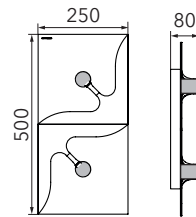

FLOW

Wand-/Deckenleuchte

Art.-Nr. 72-811-072

EAN-Nr.: 4012902097824

Produkteigenschaften

Material:	Aluminium, fein gebürstet, eloxiert, Acrylglas weiß
Farbe:	aluminium
Abmessungen:	L: 500mm B: 250mm H: 80mm
Gewicht:	1,53 kg
Dimmbarkeit:	dimmbar
Systemleistung:	1360lm / 16,0W
Weitere Merkmale:	LED, 2700K, CRI 95, Schutzklasse 2, IP20, CE