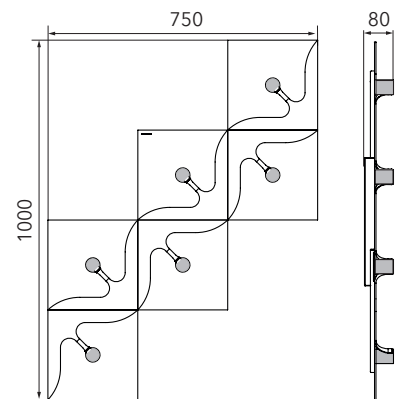

## Deckenleuchte

Art.-Nr. 76-811-072

EAN-Nr.: 4012902097848

### Produkteigenschaften

Material:	Aluminium, fein gebürstet, eloxiert, Acrylglas weiß
Farbe:	aluminium
Abmessungen:	L: 1000mm B: 750mm H: 80mm
Gewicht:	4,26 kg
Dimmbarkeit:	dimmbar
Systemleistung:	4080lm / 48,2W
Weitere Merkmale:	LED, 2700K, CRI 95, Schutzklasse 2, IP20, CE