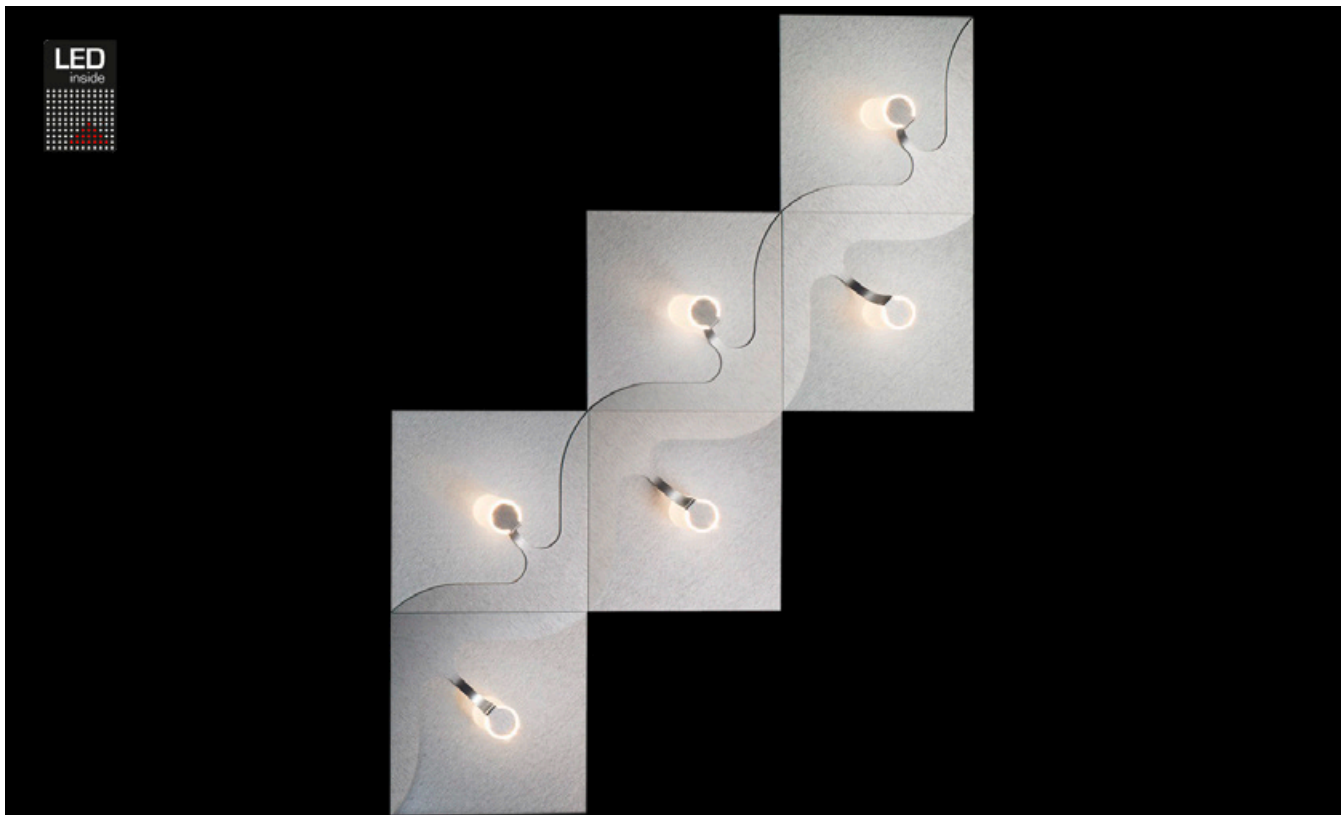

# FLOW

## Deckenleuchte

Art.-Nr. 76-811-072

EAN-Nr.: 4012902097848

### Produkteigenschaften

Material:	Aluminium, fein gebürstet, eloxiert, Acrylglas weiß
Farbe:	aluminium
Abmessungen:	L: 1000mm B: 750mm H: 80mm
Gewicht:	4,26 kg
Dimmbarkeit:	dimmbar
Systemleistung:	4080lm / 48,2W
Weitere Merkmale:	LED, 2700K, CRI 95, Schutzklasse 2, IP20, CE