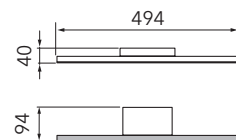

FORTE

Wandleuchte

Art.-Nr. 52-763-064

EAN-Nr.: 4012902091631

Produkteigenschaften

Material:	Aluminium, verchromt, Polycarbonat weiß
Farbe:	chrom
Abmessungen:	L: 494mm B: 94mm H: 40mm
Gewicht:	0,8 kg
Dimmbarkeit:	dimmbar
Systemleistung:	1320lm / 15,9W
Weitere Merkmale:	LED, 2700K, CRI 95, Schutzklasse 2, IP20, CE