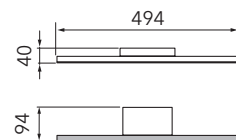

FORTE

Wandleuchte

Art.-Nr. 52-763-072

EAN-Nr.: 4012902093246

Produkteigenschaften

Material:	Aluminium, fein gebürstet, eloxiert, Polycarbonat weiß
Farbe:	aluminium
Abmessungen:	L: 494mm B: 94mm H: 40mm
Gewicht:	0,8 kg
Dimmbarkeit:	dimmbar
Systemleistung:	1320lm / 15,9W
Weitere Merkmale:	LED, 2700K, CRI 95, Schutzklasse 2, IP20, CE