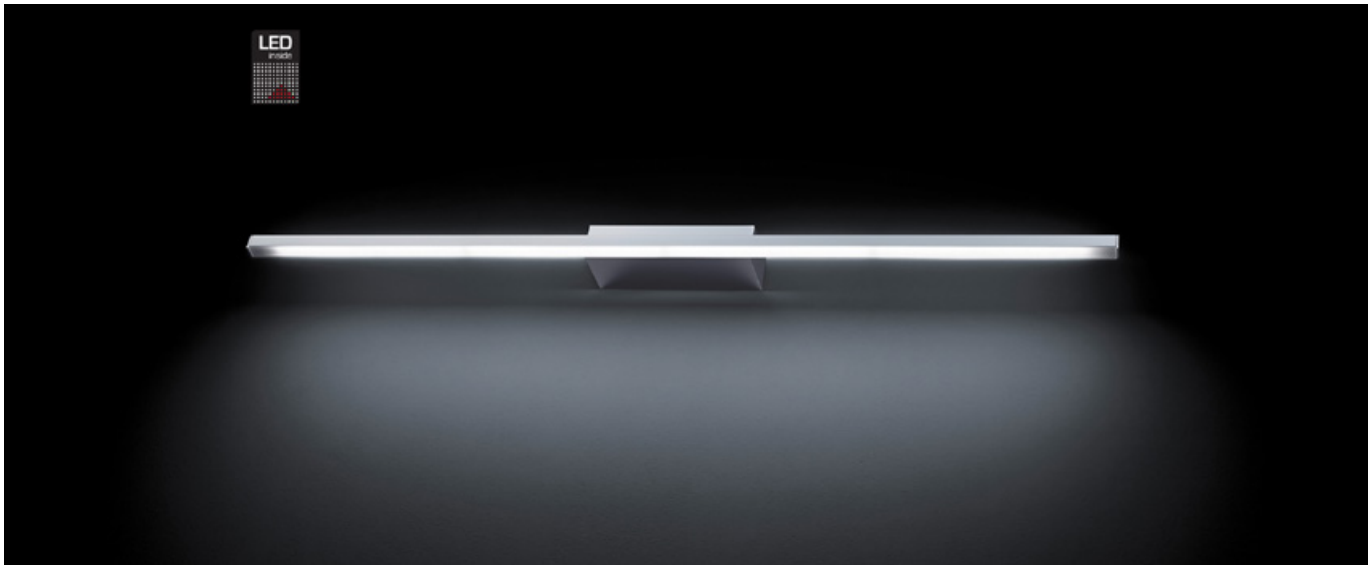

FORTE

Wandleuchte

Art.-Nr. 54-763-064

EAN-Nr.: 4012902091648

Produkteigenschaften

Material:	Aluminium, verchromt, Polycarbonat weiß
Farbe:	chrom
Abmessungen:	L: 936mm B: 94mm H: 40mm
Gewicht:	0,9 kg
Dimmbarkeit:	dimmbar
Systemleistung:	2640lm / 30,2W
Weitere Merkmale:	LED, 2700K, CRI 95, Schutzklasse 2, IP20, CE