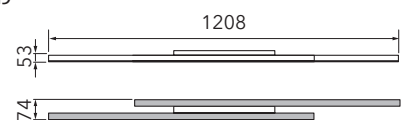

FORTE

Wandleuchte

Art.-Nr. 78-763-072

EAN-Nr.: 4012902093222

Produkteigenschaften

Material:	Aluminium, fein gebürstet, eloxiert, Polycarbonat weiß
Farbe:	aluminium
Abmessungen:	L: 1208mm B: 74mm H: 53mm
Gewicht:	1,3 kg
Dimmbarkeit:	dimmbar
Systemleistung:	5280lm / 60,3W
Weitere Merkmale:	LED, 2700K, CRI 95, Schutzklasse 2, IP20, CE