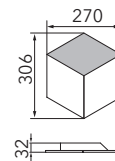

GEO

Wandleuchte

Art.-Nr. 52-779-072

EAN-Nr.: 4012902094281

Produkteigenschaften

Material:	Aluminium, fein gebürstet, eloxiert, Acrylglas weiß
Farbe:	aluminium
Abmessungen:	L: 306mm B: 270mm H: 32mm
Gewicht:	0,91 kg
Dimmbarkeit:	dimmbar
Systemleistung:	1320lm / 16,0W
Weitere Merkmale:	LED, 2700K, CRI 95, Schutzklasse 2, IP20, CE