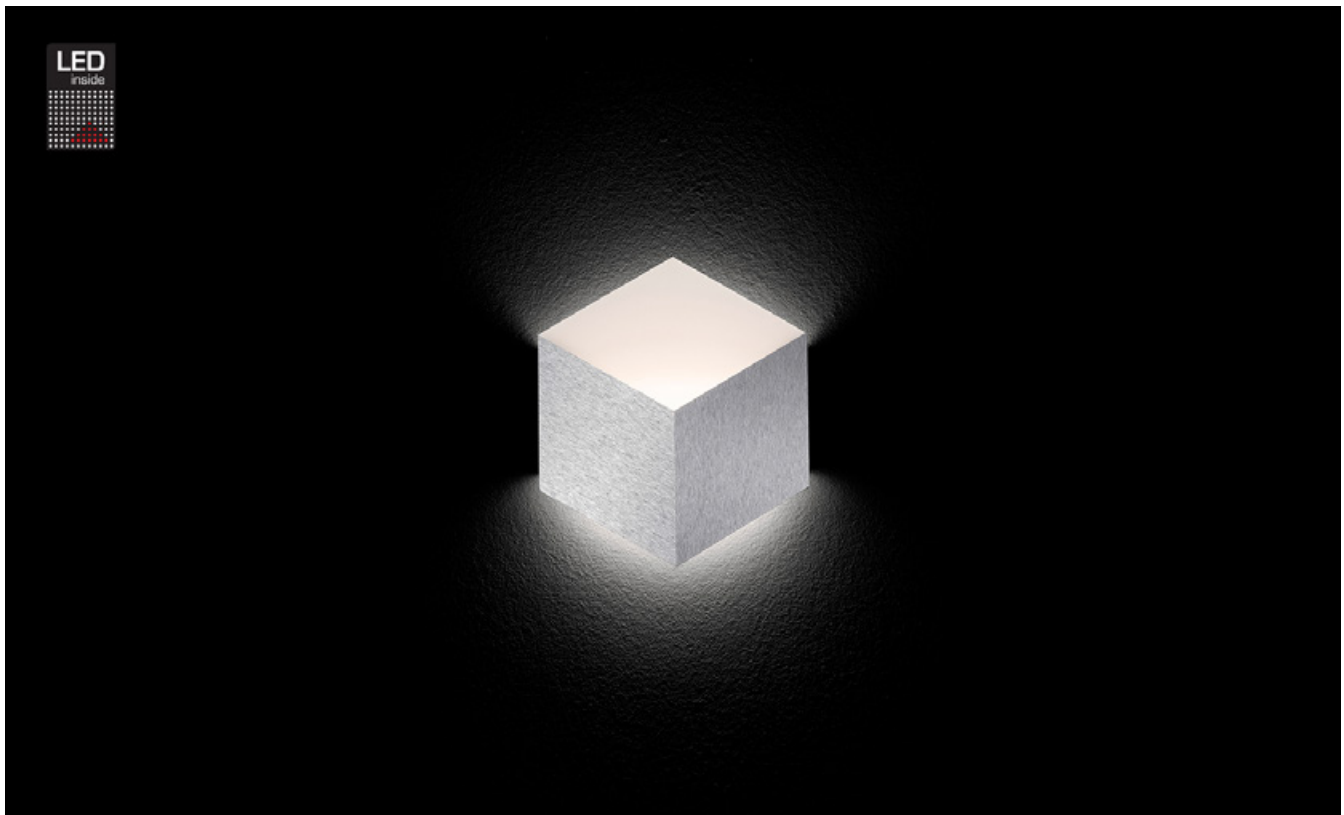

GEO

Wandleuchte

Art.-Nr. 52-779-072

EAN-Nr.: 4012902094281

Produkteigenschaften

Material:	Aluminium, fein gebürstet, eloxiert, Acrylglas weiß
Farbe:	aluminium
Abmessungen:	L: 306mm B: 270mm H: 32mm
Gewicht:	0,91 kg
Dimmbarkeit:	dimmbar
Systemleistung:	1320lm / 16,0W
Weitere Merkmale:	LED, 2700K, CRI 95, Schutzklasse 2, IP20, CE