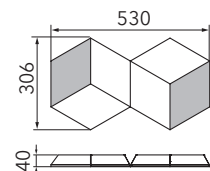

GEO

Wand-/Deckenleuchte

Art.-Nr. 72-779-072

EAN-Nr.: 4012902094373

Produkteigenschaften

Material:	Aluminium, fein gebürstet, eloxiert, Acrylglas weiß
Farbe:	aluminium
Abmessungen:	L: 530mm B: 306mm H: 40mm
Gewicht:	2,8 kg
Dimmbarkeit:	dimmbar
Systemleistung:	3080lm / 30,2W
Weitere Merkmale:	LED, 2700K, CRI 95, Schutzklasse 2, IP20, CE