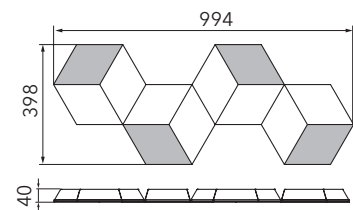

### Produkteigenschaften

Material:	Aluminium, fein gebürstet, eloxiert, Acrylglas weiß
Farbe:	aluminium
Abmessungen:	L: 994mm B: 398mm H: 40mm
Gewicht:	6,2 kg
Dimmbarkeit:	dimmbar
Systemleistung:	6160lm / 60,4W
Weitere Merkmale:	LED, 2700K, CRI 95, Schutzklasse 2, IP20, CE