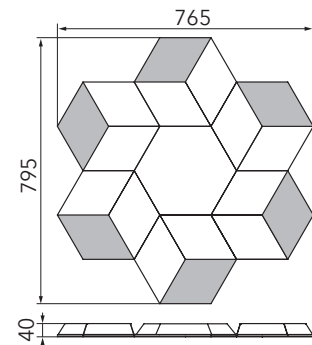

GEO

Deckenleuchte

Art.-Nr. 76-779-072

EAN-Nr.: 4012902094403

Produkteigenschaften

Material:	Aluminium, fein gebürstet, eloxiert, Acrylglas weiß
Farbe:	aluminium
Abmessungen:	L: 765mm B: 795mm H: 40mm
Gewicht:	9,300 kg
Dimmbarkeit:	dimmbar
Systemleistung:	9240 lm / 72 W
Weitere Merkmale:	LED, 2700K, CRI 95, Schutzklasse 2, IP20