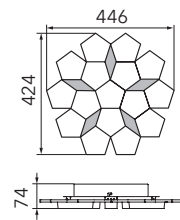

KARAT

Wand-/Deckenleuchte

Art.-Nr. 75-785-072

EAN-Nr.: 4012902094984

Produkteigenschaften

Material:	Aluminium, fein gebürstet, eloxiert, Acrylglas weiß
Farbe:	aluminium
Abmessungen:	L: 446mm B: 424mm H: 74mm
Gewicht:	2,5 kg
Dimmbarkeit:	dimmbar, dim-to-warm
Systemleistung:	3400lm / 37,5W
Weitere Merkmale:	LED, 2700K, CRI 95, Schutzklasse 2, IP20, CE