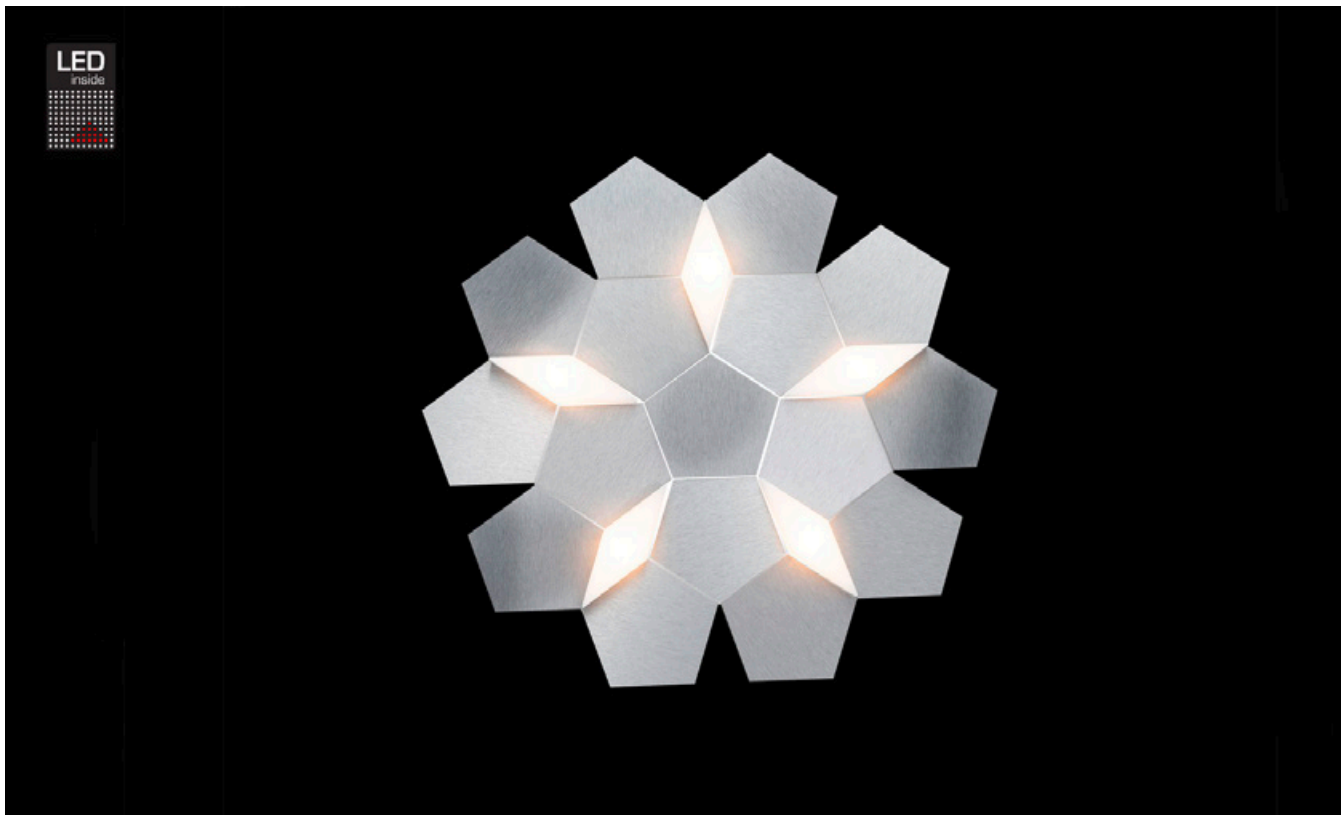

KARAT

Wand-/Deckenleuchte

Art.-Nr. 75-785-072

EAN-Nr.: 4012902094984

Produkteigenschaften

Material:	Aluminium, fein gebürstet, eloxiert, Acrylglas weiß
Farbe:	aluminium
Abmessungen:	L: 446mm B: 424mm H: 74mm
Gewicht:	2,5 kg
Dimmbarkeit:	dimmbar, dim-to-warm
Systemleistung:	3400lm / 37,5W
Weitere Merkmale:	LED, 2700K, CRI 95, Schutzklasse 2, IP20, CE