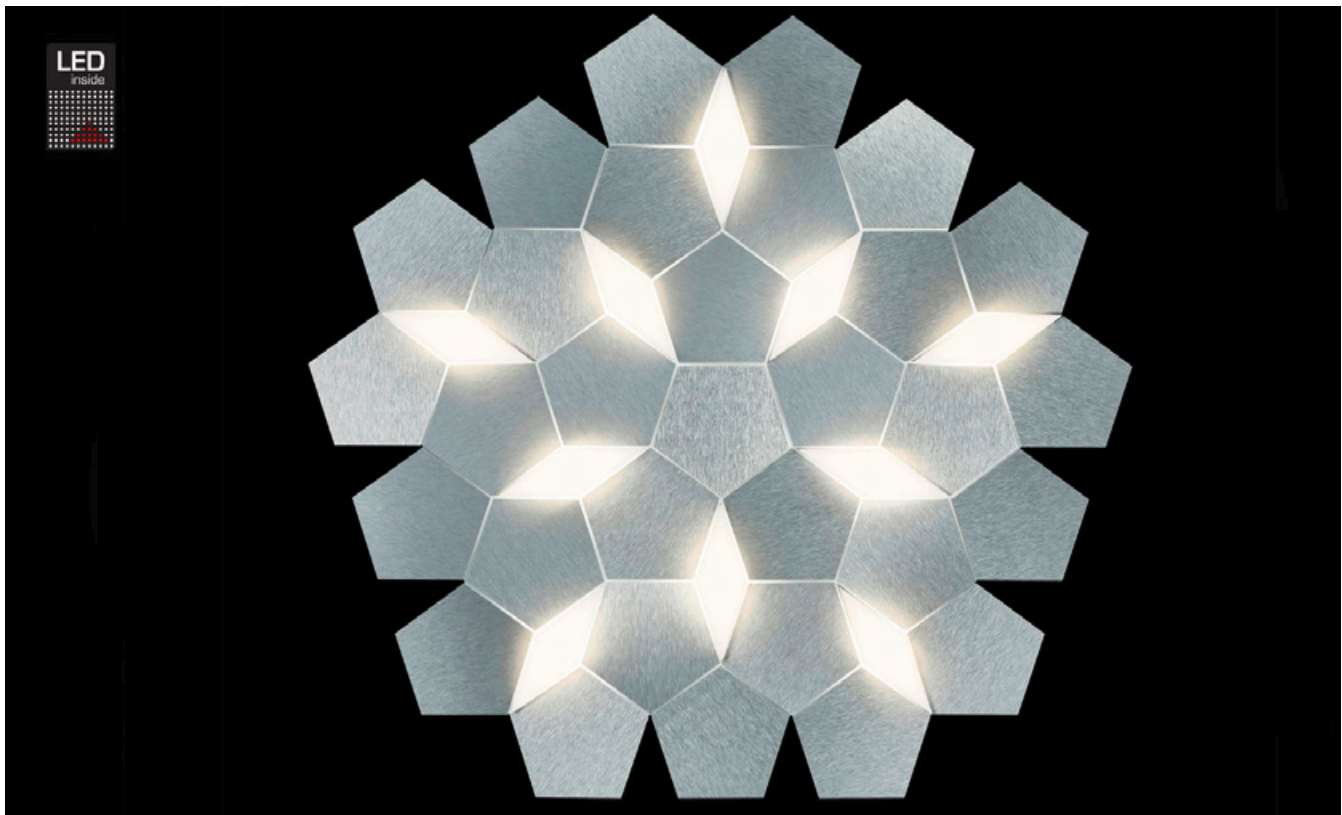

KARAT

Wand-/Deckenleuchte

Art.-Nr. 79-785-072

EAN-Nr.: 4012902094991

Produkteigenschaften

Material:	Aluminium, fein gebürstet, eloxiert, Acrylglas weiß
Farbe:	aluminium
Abmessungen:	L: 617mm B: 587mm H: 74mm
Gewicht:	4,4 kg
Dimmbarkeit:	dimmbar, dim-to-warm
Systemleistung:	6800lm / 72,2W
Weitere Merkmale:	LED, 2700K, CRI 95, Schutzklasse 2, IP20, CE