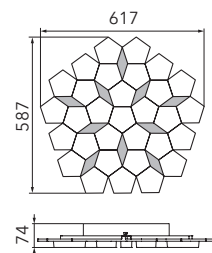

KARAT

Wand-/Deckenleuchte

Art.-Nr. 79-785-072

EAN-Nr.: 4012902094991

Produkteigenschaften

Material:	Aluminium, fein gebürstet, eloxiert, Acrylglas weiß
Farbe:	aluminium
Abmessungen:	L: 617mm B: 587mm H: 74mm
Gewicht:	4,4 kg
Dimmbarkeit:	dimmbar, dim-to-warm
Systemleistung:	6800lm / 72,2W
Weitere Merkmale:	LED, 2700K, CRI 95, Schutzklasse 2, IP20, CE