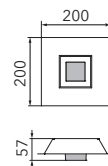

KARREE

Wand-/Deckenleuchte

Art.-Nr. 51-783-166

EAN-Nr.: 4012902095455

Produkteigenschaften

Material:	Aluminium, fein gebürstet, eloxiert, Acrylglas weiß
Farbe:	perlglanz mit Rahmen in pastellkupfer
Abmessungen:	L: 200mm B: 200mm H: 57mm
Gewicht:	0,671 kg
Dimmbarkeit:	dimmbar
Systemleistung:	680lm / 8,2W
Weitere Merkmale:	LED, 2700K, CRI 95, Schutzklasse 2, IP20, CE