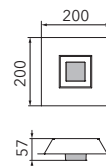

# KARREE

Wand-/Deckenleuchte

Art.-Nr. 51-783-175

EAN-Nr.: 4012902095448

## Produkteigenschaften

Material:	Aluminium, fein gebürstet, eloxiert, Acrylglas weiß
Farbe:	perlglanz mit Rahmen in champagner
Abmessungen:	L: 200mm B: 200mm H: 57mm
Gewicht:	0,671 kg
Dimmbarkeit:	dimmbar
Systemleistung:	680lm / 8,2W
Weitere Merkmale:	LED, 2700K, CRI 95, Schutzklasse 2, IP20, CE