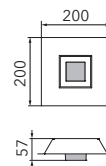

KARREE

Wand-/Deckenleuchte

Art.-Nr. 51-783-266

EAN-Nr.: 4012902096926

Produkteigenschaften

Material:	Aluminium, fein gebürstet, eloxiert, Acrylglas weiß
Farbe:	aluminium mit Rahmen in pastellkupfer
Abmessungen:	L: 200mm B: 200mm H: 57mm
Gewicht:	0,671 kg
Dimmbarkeit:	dimmbar
Systemleistung:	680lm / 8,2W
Weitere Merkmale:	LED, 2700K, CRI 95, Schutzklasse 2, IP20, CE